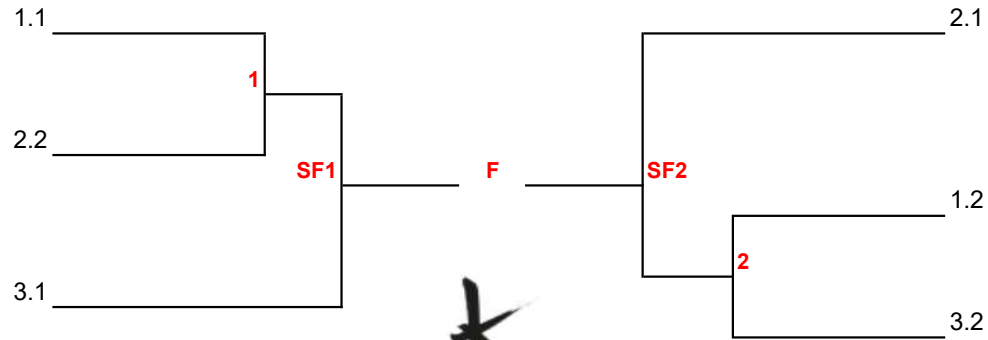

CIK TAIKAI
SANDAN
Novarello - 02/07/2023

POOL 1	
1.1	GERBINO (fudoshin)
1.2	OLIVA (sgt kiryoku)
1.3	BENEVELLI (mmk)

CONFEDERAZIONE
ITALIANA KENDO

POOL 2	
2.1	MENCARONI (muganokai)
2.2	SALATI (shubukan)
2.3	RAVERA (sgt kiryoku)
2.4	PASOLINI (shumpukan)

**CIK TAIKAI
YONDAN
Novarello - 02/07/2023**

POOL 1	
1.1	CARDANI (mmk)
1.2	ROSSETTI (shodan)
1.3	DE LUCA (hinagiku)

POOL 3	
3.1	BRAVIN (shioshikai)
3.2	THEUNISSEN (muganokai)
3.3	CORGIAT (bushido)

POOL 2	
2.1	BERTOLLI (JD Piombino)
2.2	SANDRI (yudokai)
2.3	BOSCOLO (sgt kiryoku)

CIK TAIKAI
GODAN
Novarello - 02/07/2023

POOL 1	
1.1	SETTI (genbukan)
1.2	NATALI (akitsukai)
1.3	GIOANETTI (sgt kiryoku)

POOL 3	
3.1	CAMAGNA (a.doria)
3.2	GARDIN (musokan)
3.3	MILANA (hinagiku)
3.4	BATTISTA (sgt kiryoku)

POOL 2	
2.1	CARRATU' (hinagiku)
2.2	RASTRELLI (sgt kiryoku)
2.3	ROSOLINI (akitsukai)
2.4	MENOZZI (genbukan)

**CIK TAIKAI
ROKUDAN
Novarello - 02/07/2023**

Pool unica	
1.1	CANOVI (shodan)
1.2	MARSILLI (nuovo dojo)
1.3	CAUDA (sgt kiryoku)
1.4	CALIO' (muganokai)