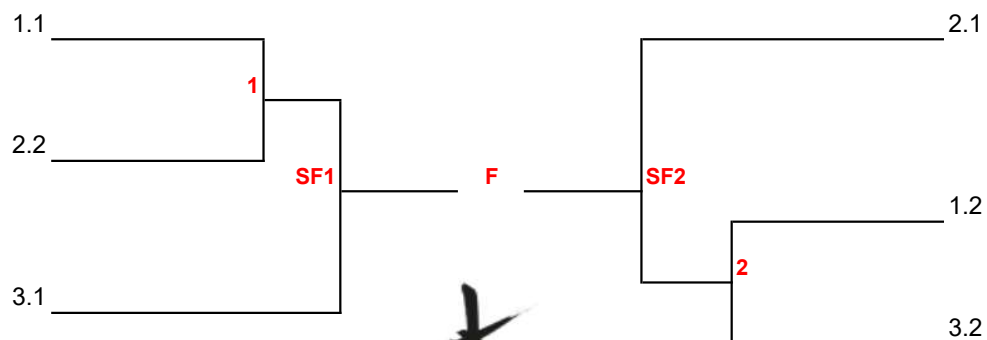

CIK TAIKAI
NIDAN
Novarello - 02/07/2023

POOL 1	
1.1	GALLEANO (cs.savona)
1.2	CECCHETTO (mmk)
1.3	FESTI (nuovo dojo)

POOL 3	
3.1	CRAMAROSSA (sgt kiryoku)
3.2	MANFREDI (musokan)
3.3	DI VOZZO (muganokai)

POOL 2	
2.1	ZIOUTAS (musokan)
2.2	LASSALLE (sgt kiryoku)
2.3	POLLERO (cs savona)
2.4	TONDELLI (shodan)