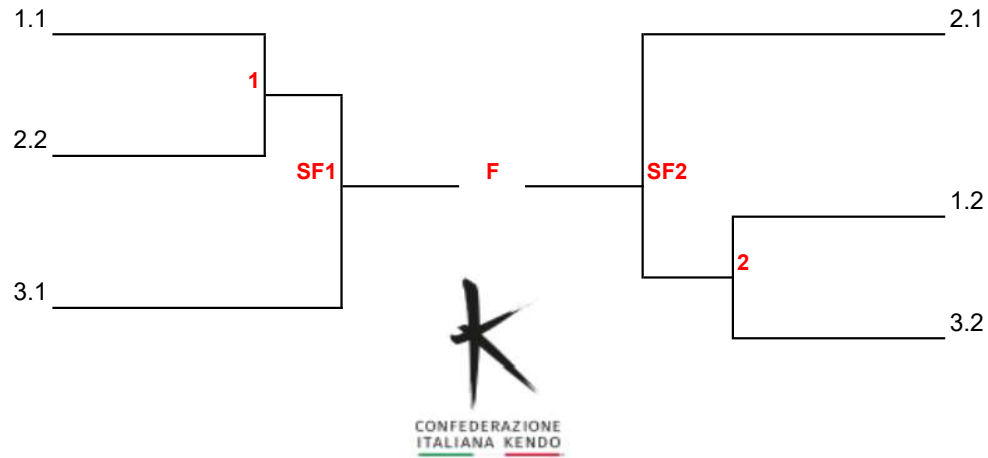

**CIK TAIKAI
MUDAN
Novarello - 02/07/2023**

POOL 1	
1.1	ABU-KHALIL (hinagiku)
1.2	ARMATO (sgt kiriyoku)
1.3	BATTILANI (musokan)

POOL 3	
3.1	BECATTINI (muganokai)
3.2	BEBER (nuovo dojo)
3.3	VOROSHYLOV (akitsukai)
3.4	CRIPPA (shioshikai)

POOL 2	
2.1	FORADORI (nuovo dojo)
2.2	HODOROGEA (genbukan)
2.3	SIMEONE (sgt kiriyoku)
2.4	DE MONACO (muganokai)

**CIK TAIKAI
SHODAN
Novarello - 02/07/2023**

Pool unica	
1.1	PICCININI (shodan)
1.2	SCARLATA (fudoshin)
1.3	CERACCHI (hinagiku)
1.4	BRUNO (fudoshin)