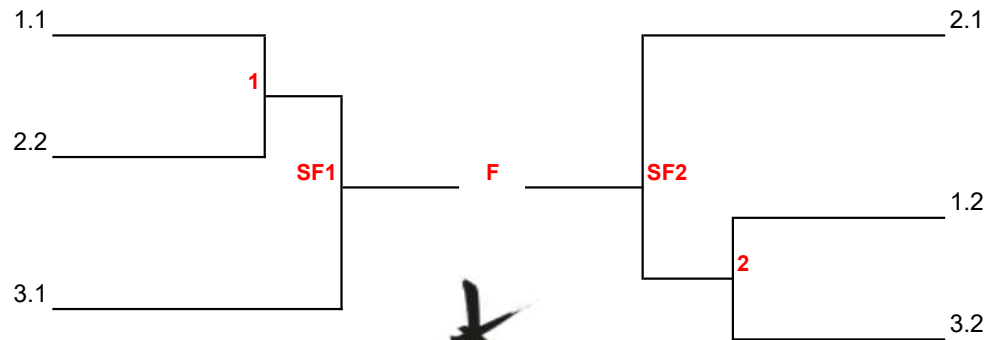

CIK TAIKAI
SANDAN
Novarello - 02/07/2023

POOL 1	
1.1	GERBINO (fudoshin)
1.2	OLIVA (sgt kiryoku)
1.3	BENEVELLI (mmk)

CONFEDERAZIONE
ITALIANA KENDO

POOL 2	
2.1	MENCARONI (muganokai)
2.2	SALATI (shubukan)
2.3	RAVERA (sgt kiryoku)
2.4	PASOLINI (shumpukan)

**CIK TAIKAI
YONDAN
Novarello - 02/07/2023**

POOL 1	
1.1	CARDANI (mmk)
1.2	ROSSETTI (shodan)
1.3	DE LUCA (hinagiku)

POOL 3	
3.1	BRAVIN (shioshikai)
3.2	THEUNISSEN (muganokai)
3.3	CORGIAT (bushido)

POOL 2	
2.1	BERTOLLI (JD Piombino)
2.2	SANDRI (yudokai)
2.3	BOSCOLO (sgt kiryoku)