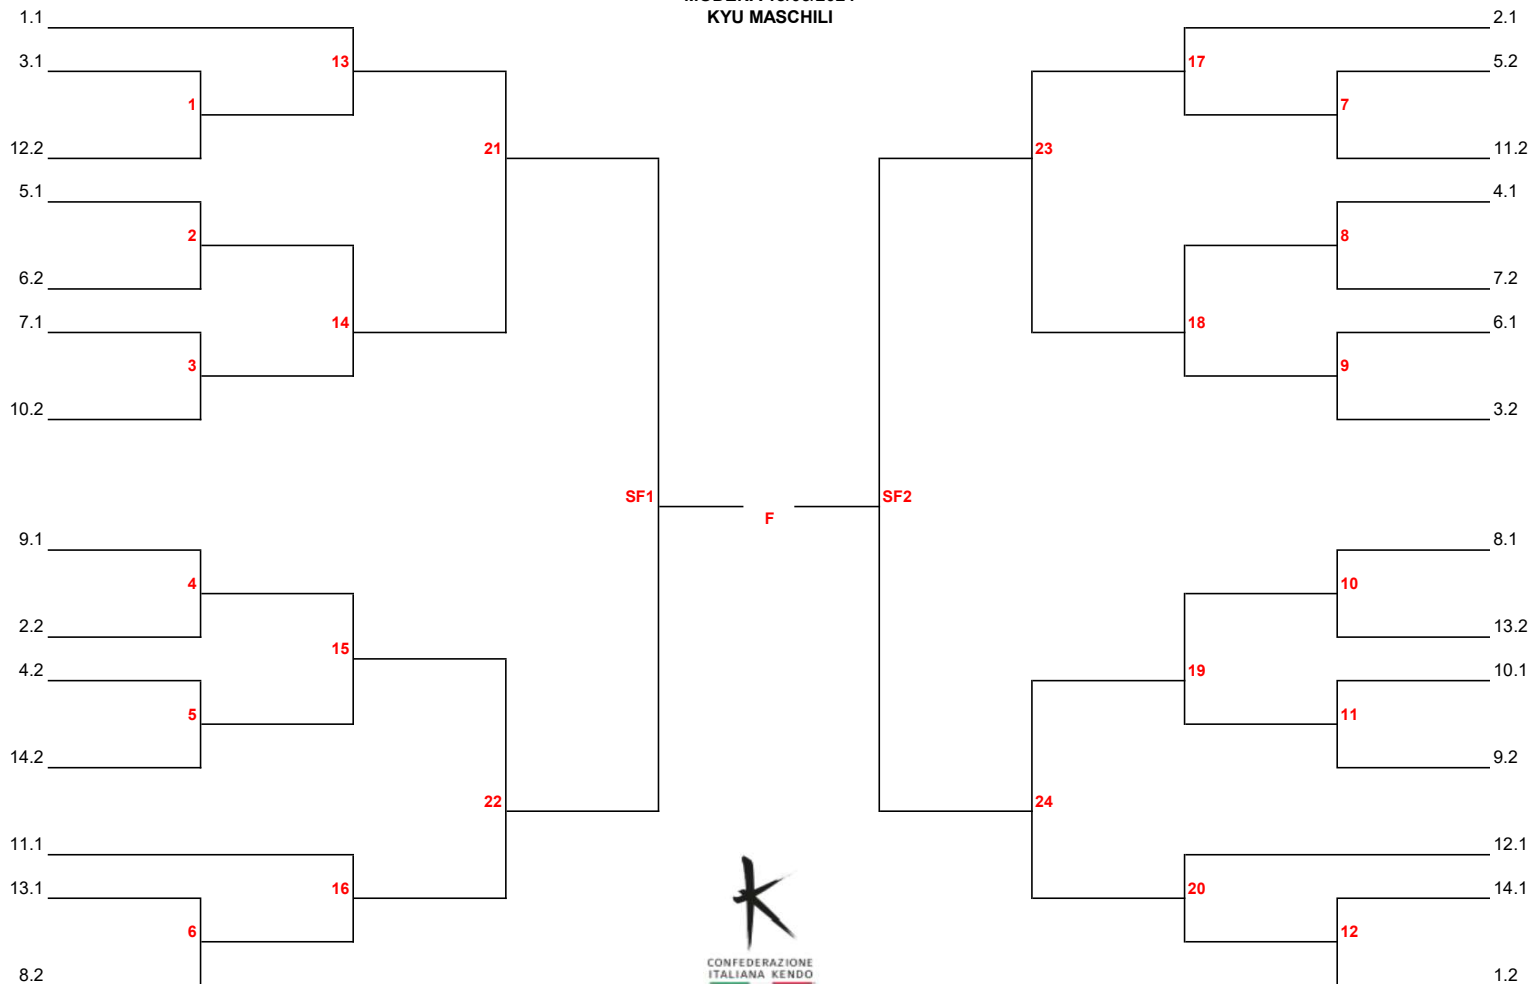

CAMPIONATI ITALIANI KENDO 2024
MODENA 18/05/2024
KYU MASCHILI

POOL 1	
1.1	GUARNERI
1.2	BAZZALI
1.3	GRANDI

POOL 3	
3.1	PETUCCO
3.2	BOCCI
3.3	LEOTTA

POOL 5	
5.1	CIPRIANI
5.2	MILAN
5.3	MELANDRI

POOL 7	
7.1	ROSINI
7.2	COLANERI
7.3	BRUNO

POOL 9	
9.1	ARENA
9.2	DE LUCA
9.3	MAIELLO

POOL 11	
11.1	RAIMONDO
11.2	SINA
11.3	LANZI

POOL 13	
13.1	GIUSCHI
13.2	GIAZZI
13.3	GRAZIOLI

POOL 2	
2.1	BIANCHI
2.2	FENICI
2.3	DI CLEMENTE

POOL 4	
4.1	QUINTI
4.2	D'AMATO
4.3	MANNINO

POOL 6	
6.1	BERGAMASCHI
6.2	MOGAVERO
6.3	IARIA

POOL 8	
8.1	NICOCIA
8.2	FERRACIN
8.3	VERMI

POOL 10	
10.1	MURA
10.2	GIOVANELLI
10.3	CESARETTI

POOL 12	
12.1	GUIZZARDI
12.2	BONGIOVANNI
12.3	CANU

POOL 14	
14.1	BERTICELLI
14.2	MONI
14.3	FORTUNA