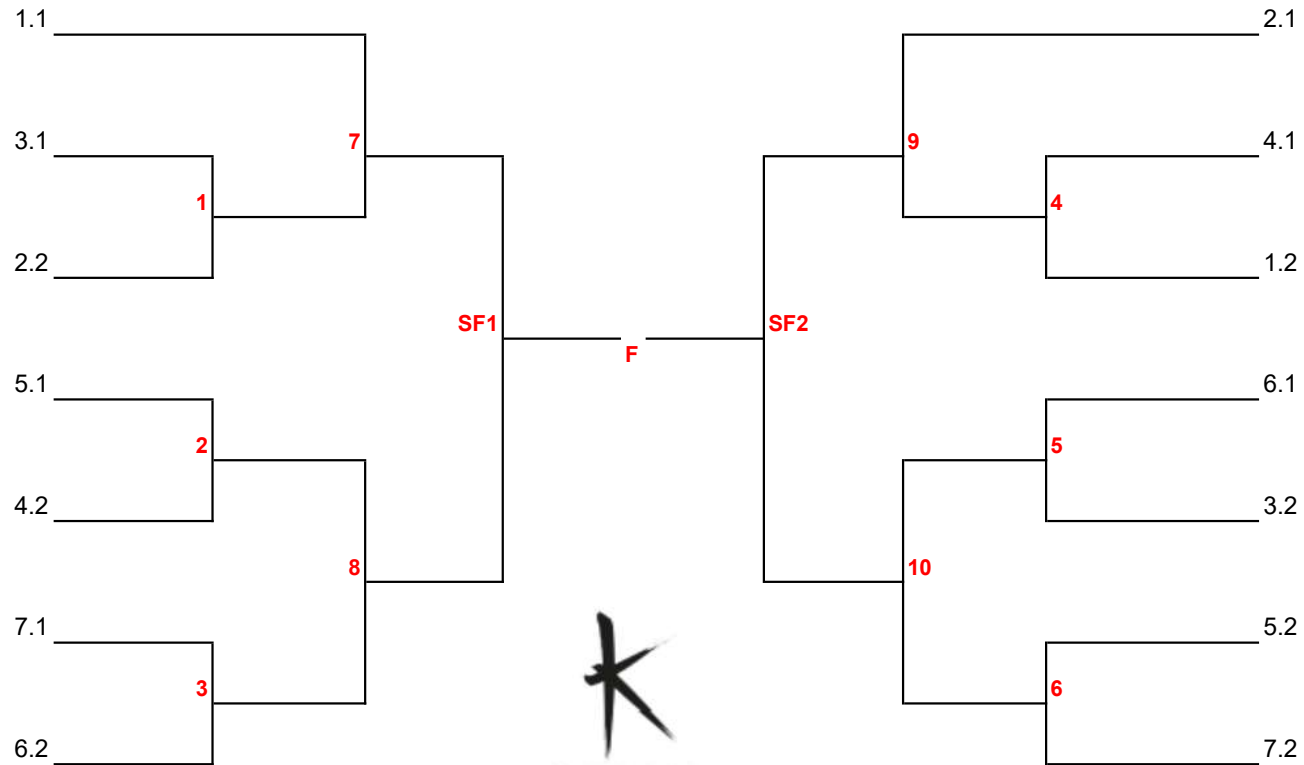

POOL 13	
13.1	VOLPI
13.2	ROMAGNOLI
13.3	MICERA

POOL 15	
15.1	MARUCCIO
15.2	MARANGI
15.3	BRIVIO

POOL 17	
17.1	ABIDI
17.2	FERRO
17.3	COLOMBO

POOL 2	
2.1	MERIGO
2.2	CASOLARI
2.3	DE CARLI

POOL 4	
4.1	BERGAMINI
4.2	ADAMOLI
4.3	SCARFONE

POOL 6	
6.1	CIGALA
6.2	CALTAGIRONE
6.3	PADOVANI

POOL 8	
8.1	MUTTI
8.2	CASTALDO
8.3	DE VITA

POOL 10	
10.1	TONIN
10.2	PETRAZ
10.3	ZANCO

POOL 12	
12.1	SPINACI
12.2	GANGEMI
12.3	SPINELLA

POOL 14	
14.1	SALA
14.2	SANDRI
14.3	DEL BONO

POOL 16	
16.1	TIBERI
16.2	MANENTI
16.3	MONTANARI

POOL 18	
18.1	CAMPARI Stef.
18.2	BERGOSSI
18.3	DE PRISCO

TAIKAI SQUADRE FEMMINILI
MODENA 19/05/2024

POOL 1	
1.1	SHUBUKAN 1
1.2	JOFUKAN
1.3	MMK

POOL 3	
3.1	DO ACADEMY 2
3.2	ARK
3.3	ZEN KEN KYU

POOL 5	
5.1	KOSHIKAN
5.2	LAMBRATE
5.3	SCALIGERA

POOL 7	
7.1	SEICHUDO 1
7.2	SAKURAGARI
7.3	FUDO MYOO

POOL 2	
2.1	SEICHUDO 2
2.2	SHUMPUKAN
2.3	MODENA

POOL 4	
4.1	DO ACADEMY 1
4.2	KENZAN
4.3	KENDO ROMA

POOL 6	
6.1	SHUBUKAN 2
6.2	AIK BUDOKAN
6.3	SHODAN