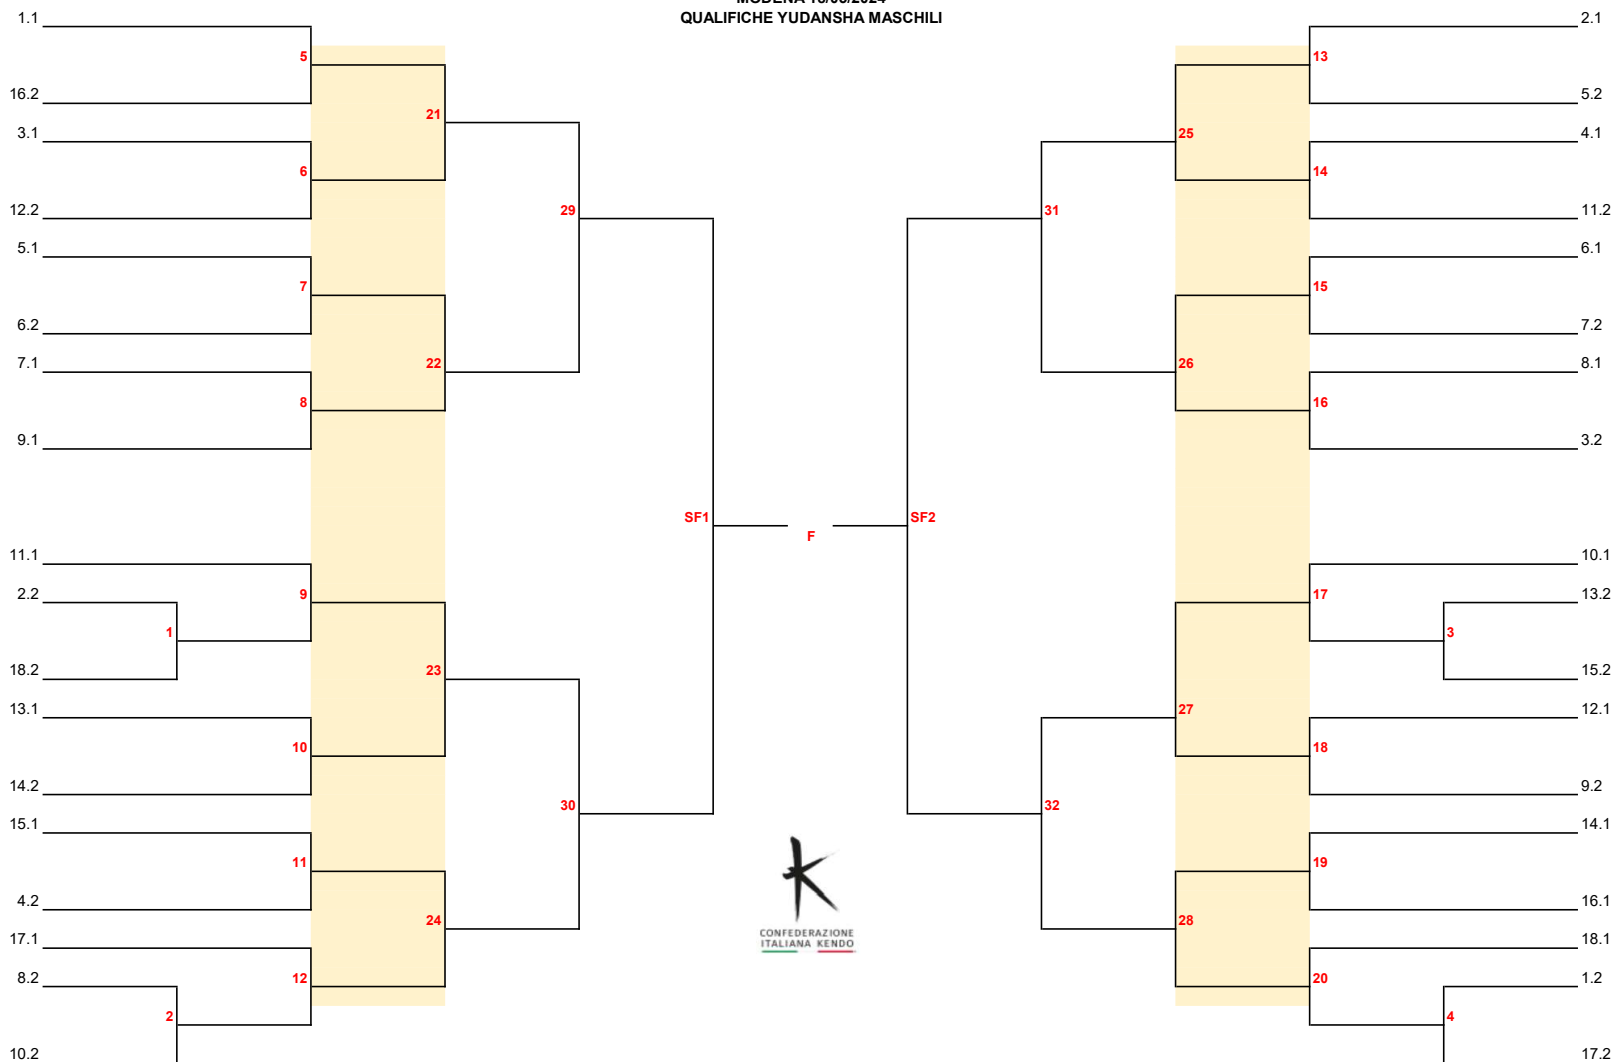

POOL 3	
3.1	PANERO
3.2	DI DIO
3.3	MARCHIORO

POOL 5	
5.1	CAMPARI Sim.
5.2	VIGANO'
5.3	CANDUCCI

POOL 7	
7.1	CAGNI
7.2	ZAMPARINI
7.3	BRACCIALI

POOL 9	
9.1	BACCHESCHI
9.2	CERESA
9.3	PROFITI

POOL 11	
11.1	BIANCHI
11.2	SILVESTRI
11.3	PIZZAMIGLIO

POOL 13	
13.1	VOLPI
13.2	ROMAGNOLI
13.3	MICERA

POOL 15	
15.1	MARUCCIO
15.2	MARANGI
15.3	BRIVIO

POOL 17	
17.1	ABIDI
17.2	FERRO
17.3	COLOMBO

POOL 2	
2.1	MERIGO
2.2	CASOLARI
2.3	DE CARLI

POOL 4	
4.1	BERGAMINI
4.2	ADAMOLI
4.3	SCARFONE

POOL 6	
6.1	CIGALA
6.2	CALTAGIRONE
6.3	PADOVANI

POOL 8	
8.1	MUTTI
8.2	CASTALDO
8.3	DE VITA

POOL 10	
10.1	TONIN
10.2	PETRAZ
10.3	ZANCO

POOL 12	
12.1	SPINACI
12.2	GANGEMI
12.3	SPINELLA

POOL 14	
14.1	SALA
14.2	SANDRI
14.3	DEL BONO

POOL 16	
16.1	TIBERI
16.2	MANENTI
16.3	MONTANARI

POOL 18	
18.1	CAMPARI Stef.
18.2	BERGOSSI
18.3	DE PRISCO

TAIKAI SQUADRE FEMMINILI
MODENA 19/05/2024

POOL 1	
1.1	SHUBUKAN 1
1.2	JOFUKAN
1.3	MMK

POOL 3	
3.1	DO ACADEMY 2
3.2	ARK
3.3	ZEN KEN KYU