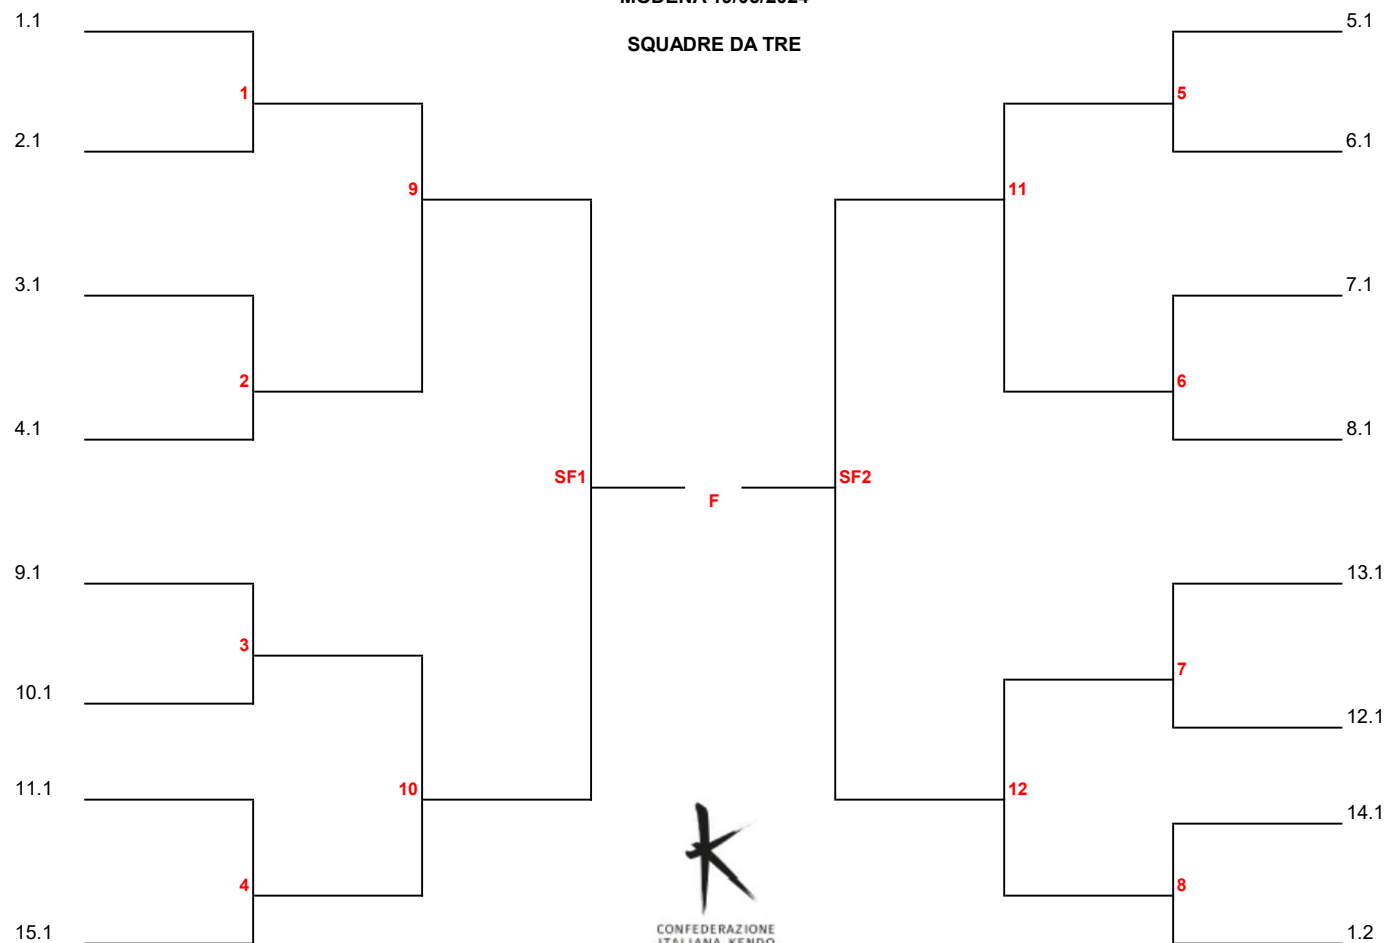

POOL 6	
6.1	CIGALA
6.2	CALTAGIRONE
6.3	PADOVANI

POOL 8	
8.1	MUTTI
8.2	CASTALDO
8.3	DE VITA

POOL 10	
10.1	TONIN
10.2	PETRAZ
10.3	ZANCO

POOL 12	
12.1	SPINACI
12.2	GANGEMI
12.3	SPINELLA

POOL 14	
14.1	SALA
14.2	SANDRI
14.3	DEL BONO

POOL 16	
16.1	TIBERI
16.2	MANENTI
16.3	MONTANARI

POOL 18	
18.1	CAMPARI Stef.
18.2	BERGOSSI
18.3	DE PRISCO

TAIKAI SQUADRE FEMMINILI
MODENA 19/05/2024

POOL 1	
1.1	SHUBUKAN 1
1.2	JOFUKAN
1.3	MMK

POOL 3	
3.1	DO ACADEMY 2
3.2	ARK
3.3	ZEN KEN KYU

POOL 5	
5.1	KOSHIKAN
5.2	LAMBRATE
5.3	SCALIGERA

POOL 7	
7.1	SEICHUDO 1
7.2	SAKURAGARI
7.3	FUDO MYOO

POOL 2	
2.1	SEICHUDO 2
2.2	SHUMPUKAN
2.3	MODENA

POOL 4	
4.1	DO ACADEMY 1
4.2	KENZAN
4.3	KENDO ROMA

POOL 6	
6.1	SHUBUKAN 2
6.2	AIK BUDOKAN
6.3	SHODAN

CAMPIONATI ITALIANI KENDO 2024
MODENA 19/05/2024

SQUADRE DA TRE

POOL 1	
1.1	KODOKAN
1.2	NUOVA ORIENT 2
1.3	SCALIGERA 1
1.4	SHODAN 2

POOL 3	
3.1	ARK 1
3.2	BKK
3.3	IKENDENSHIN

POOL 5	
5.1	JOFUKAN 1
5.2	TENGUKAN
5.3	DO SHIN KEN