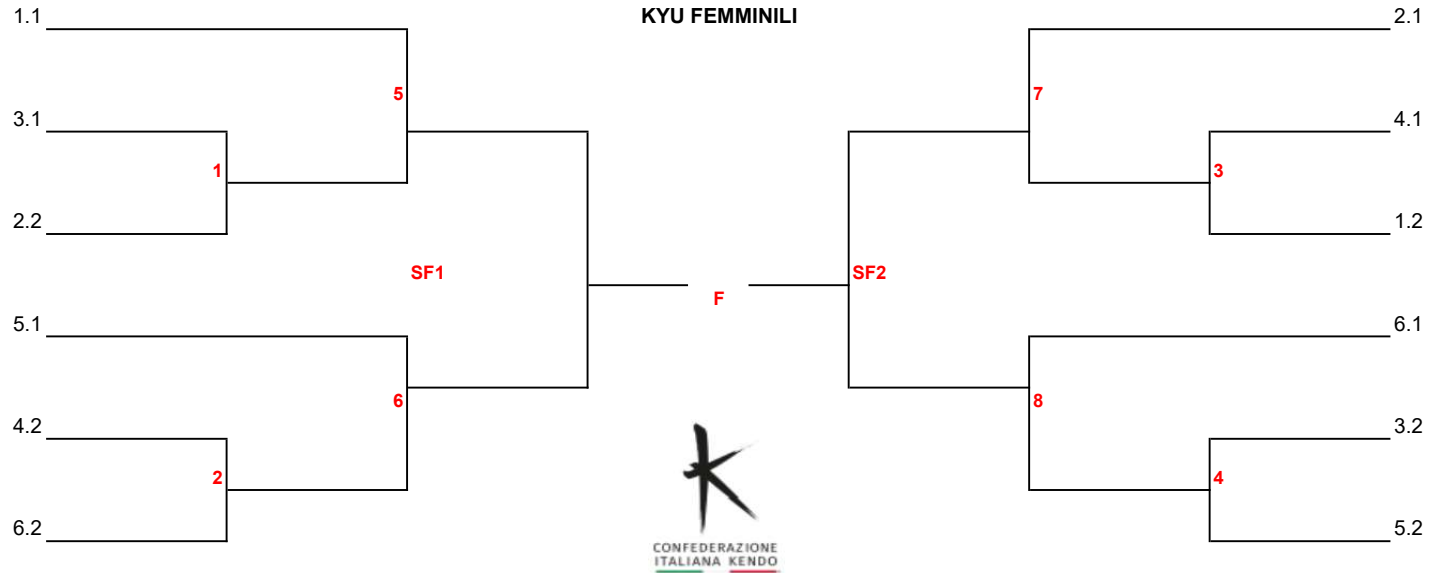

CAMPIONATI ITALIANI KENDO 2024
 MODENA 18/05/2024
 KYU FEMMINILI

POOL 1	
1.1	VENNERI
1.2	ALBERTAZZI

POOL 3	
3.1	MELITA
3.2	XU
3.3	BOSCOLO

POOL 5	
5.1	TAGLI
5.2	BABINA
5.3	BRUNO

POOL 2	
2.1	BIANCHINI
2.2	RIGOTTI

POOL 4	
4.1	GABRIELI
4.2	SALAMI
4.3	TSYGANOVA

POOL 6	
6.1	ANTOLINO
6.2	DONATI
6.3	BORRA

CAMPIONATI ITALIANI KENDO 2024
 MODENA 18/05/2024
 KYU MASCHILI

POOL 1	
1.1	GUARNERI
1.2	BAZZALI
1.3	GRANDI

POOL 3	
3.1	PETUCCO
3.2	BOCCI
3.3	LEOTTA