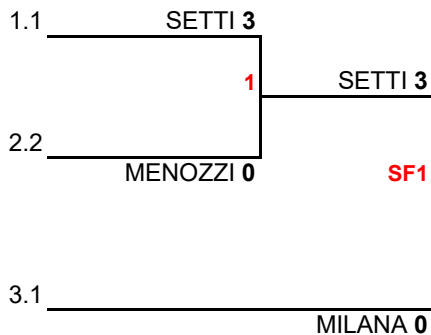

CONFEDERAZIONE
ITALIANA KENDO

- 1 GERBINO (fudoshin)
- 2 MENCARONI (muganokai)
- 3 RAVERA (sgt kiryoku)
- 3 BENEVELLI (mmk)
- FS PASOLINI (shumpukan)

**CIK TAIKAI
YONDAN
Novarello - 02/07/2023**

POOL 1	
1.1	CARDANI (mmk)
1.2	ROSSETTI (shodan)
1.3	DE LUCA (hinagiku)

POOL 3	
3.1	BRAVIN (shiohikai)
3.2	THEUNISSEN (muganokai)
3.3	CORGIAT (bushido)

POOL 2	
2.1	BERTOLLI (JD Piombino)
2.2	SANDRI (yudokai)
2.3	BOSCOLO (sgt kiryoku)

- 1 CARDANI (mmk)
- 2 ROSSETTI (shodan)
- 3 THEUNISSEN (muganokai)
- 3 BOSCOLO (sgt kiryoku)
- FS BERTOLLI (JD Piombino)

**CIK TAIKAI
GODAN
Novarello - 02/07/2023**

POOL 1	
1.1	SETTI (genbukan)
1.2	NATALI (akitsukai)
1.3	GIOANETTI (sgt kiryoku)

POOL 2	
2.1	CARRATU' (hinagiku)
2.2	RASTRELLI (sgt kiryoku)
2.3	ROSOLINI (akitsukai)
2.4	MENOZZI (genbukan)