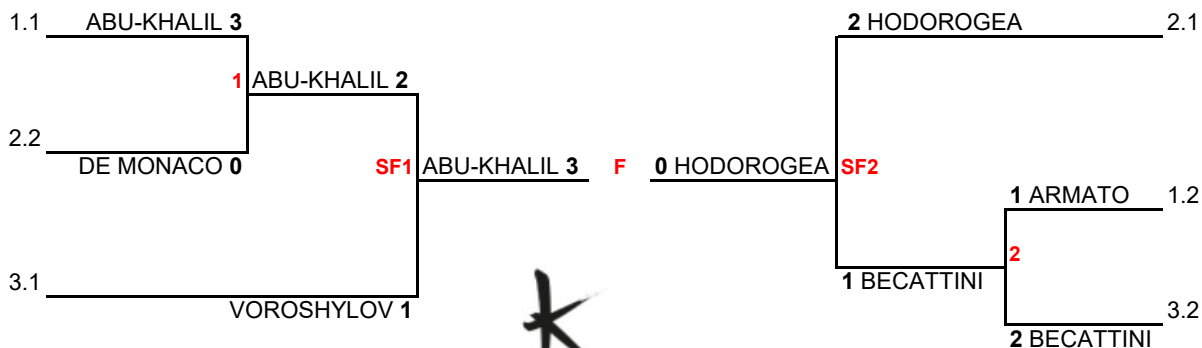

CIK TAIKAI
MUDAN
Novarello - 02/07/2023

POOL 1	
1.1	ABU-KHALIL (hinagiku)
1.2	ARMATO (sgt kiryoku)
1.3	BATTILANI (musokan)

POOL 3	
3.1	BECATTINI (muganokai)
3.2	BEBER (nuovo dojo)
3.3	VOROSHYLOV (akitsukai)
3.4	CRIPPA (shioshikai)

POOL 2	
2.1	FORADORI (nuovo dojo)
2.2	HODOROGEA (genbukan)
2.3	SIMEONE (sgt kiryoku)
2.4	DE MONACO (muganokai)

- 1 ABU-KHALIL (hinagiku)
- 2 HODOROGEA (genbukan)
- 3 VOROSHYLOV (akitsukai)
- 3 BECATTINI (muganokai)
- FS BEBER (nuovo dojo)

**CIK TAIKAI
SHODAN
Novarello - 02/07/2023**

Pool unica	
1.1	PICCININI (shodan)
1.2	SCARLATA (fudoshin)
1.3	CERACCHI (hinagiku)
1.4	BRUNO (fudoshin)

- 1 CERACCHI (hinagiku)
 - 2 PICCININI (shodan)
 - 3 BRUNO (fudoshin)
 - 3 SCARLATA (fudoshin)
- FS** Non Assegnato