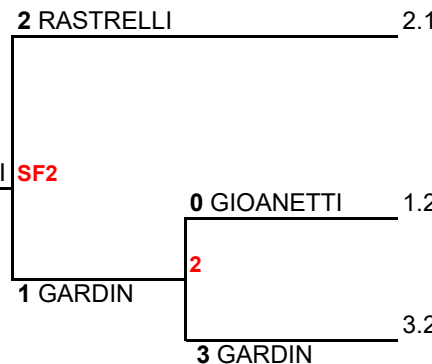

POOL 3	
3.1	BRAVIN (shiohikai)
3.2	THEUNISSEN (muganokai)
3.3	CORGIAT (bushido)

POOL 2	
2.1	BERTOLLI (JD Piombino)
2.2	SANDRI (yudokai)
2.3	BOSCOLO (sgt kiryoku)

- 1 CARDANI (mmk)
- 2 ROSSETTI (shodan)
- 3 THEUNISSEN (muganokai)
- 3 BOSCOLO (sgt kiryoku)
- FS BERTOLLI (JD Piombino)

**CIK TAIKAI
GODAN
Novarello - 02/07/2023**

POOL 1	
1.1	SETTI (genbukan)
1.2	NATALI (akitsukai)
1.3	GIOANETTI (sgt kiryoku)

POOL 2	
2.1	CARRATU' (hinagiku)
2.2	RASTRELLI (sgt kiryoku)
2.3	ROSOLINI (akitsukai)
2.4	MENOZZI (genbukan)