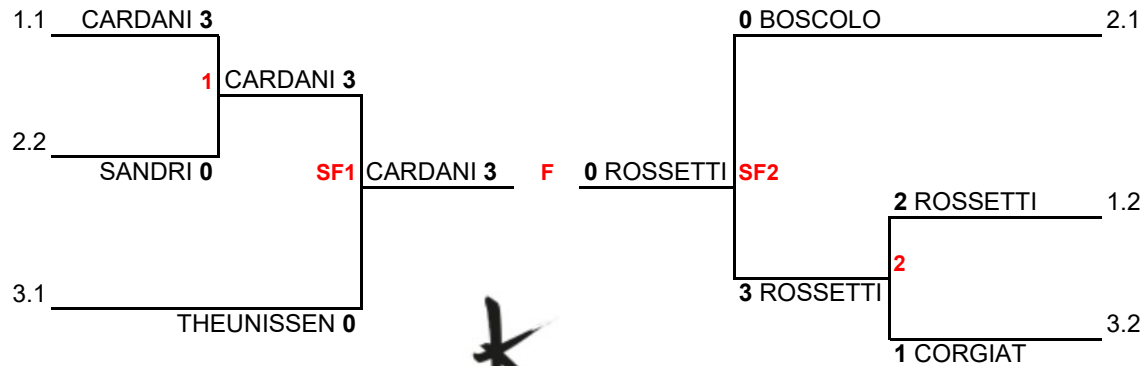

**CIK TAIKAI
YONDAN
Novarello - 02/07/2023**

POOL 1	
1.1	CARDANI (mmk)
1.2	ROSSETTI (shodan)
1.3	DE LUCA (hinagiku)

POOL 3	
3.1	BRAVIN (shiohikai)
3.2	THEUNISSEN (muganokai)
3.3	CORGIAT (bushido)

POOL 2	
2.1	BERTOLLI (JD Piombino)
2.2	SANDRI (yudokai)
2.3	BOSCOLO (sgt kiryoku)

- 1 CARDANI (mmk)
- 2 ROSSETTI (shodan)
- 3 THEUNISSEN (muganokai)
- 3 BOSCOLO (sgt kiryoku)
- FS BERTOLLI (JD Piombino)