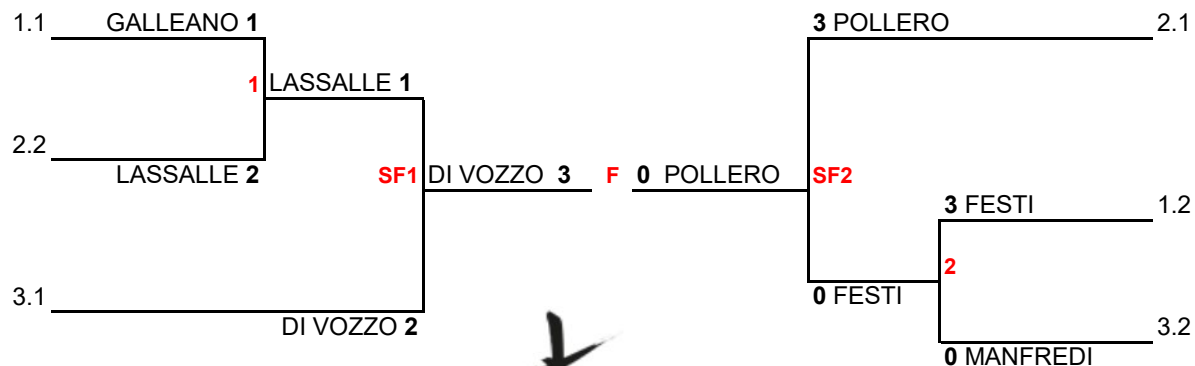

**CIK TAIKAI
NIDAN
Novarello - 02/07/2023**

POOL 1	
1.1	GALLEANO (cs.savona)
1.2	CECCHETTO (mmk)
1.3	FESTI (nuovo dojo)

POOL 3	
3.1	CRAMAROSSA (sgt kiriyoku)
3.2	MANFREDI (musokan)
3.3	DI VOZZO (muganokai)

POOL 2	
2.1	ZIOUTAS (musokan)
2.2	LASSALLE (sgt kiriyoku)
2.3	POLLERO (cs savona)
2.4	TONDELLI (shodan)

- 1 DI VOZZO (muganokai)
- 2 POLLERO (cs savona)
- 3 FESTI (nuovo dojo)
- 3 LASSALLE (sgt kiriyoku)
- FS GALLEANO (cs savona)