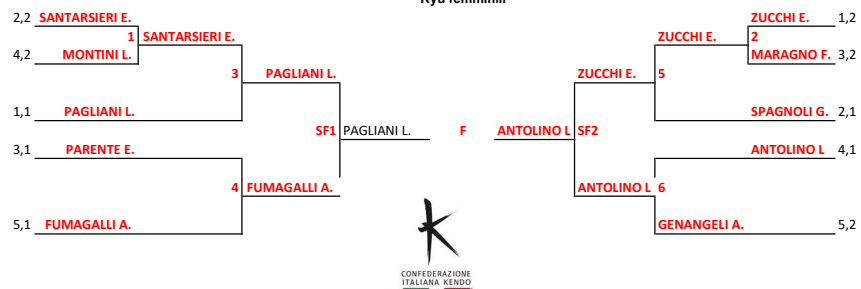

CAMPIONATI ITALIANI KENDO 2026
MODENA 09/05/2026
Kyu femminili

POOL 1	
1.1	PAGLIANI L. (SHODAN REGGIO EMILIA)
1.2	CASTIGLIONI I. (KYUMEIKAN KENDŌ MONZA)
1.3	ZUCCHI E. (PARMA KENDO KAI)

POOL 3	
3.1	MARAGNO F. (MUSOKAN BOLOGNA)
3.2	PARENTE E. (MU MUN KWAN BORGHETTO L.)
3.3	ZORZI G. (SEI CHU DO BRESCIA)

POOL 5	
5.1	GENANGELI A. (ACCADEMIA ROMANA KENDO)
5.2	SALA V. (KYUMEIKAN KENDŌ MONZA)
5.3	FUMAGALLI A. (KENDO IAIDO BERGAMO)

POOL 2	
2.1	SPAGNOLI G. (PARMA KENDO KAI)
2.2	SANTARSIERI E. (ACCADEMIA ROMANA KENDO)
2.3	BORGHESI L. (KENDO IAIDO BERGAMO)

POOL 4	
4.1	MONTINI L. (KODOKAN ALESSANDRIA)
4.2	TROIANI M. (KOSHIKAN FIRENZE)
4.3	ANTOLINO L. (ACCADEMIA ROMANA KENDO)

1° Classificato	PAGLIANI L.
2° Classificato	ANTOLINO L.
3° Classificato	FUMAGALLI A.
3° Classificato	ZUCCHI E.

Fight Spirit	PAGLIANI
Fight Spirit	SANTARSIERI
Fight Spirit	GENANGELI