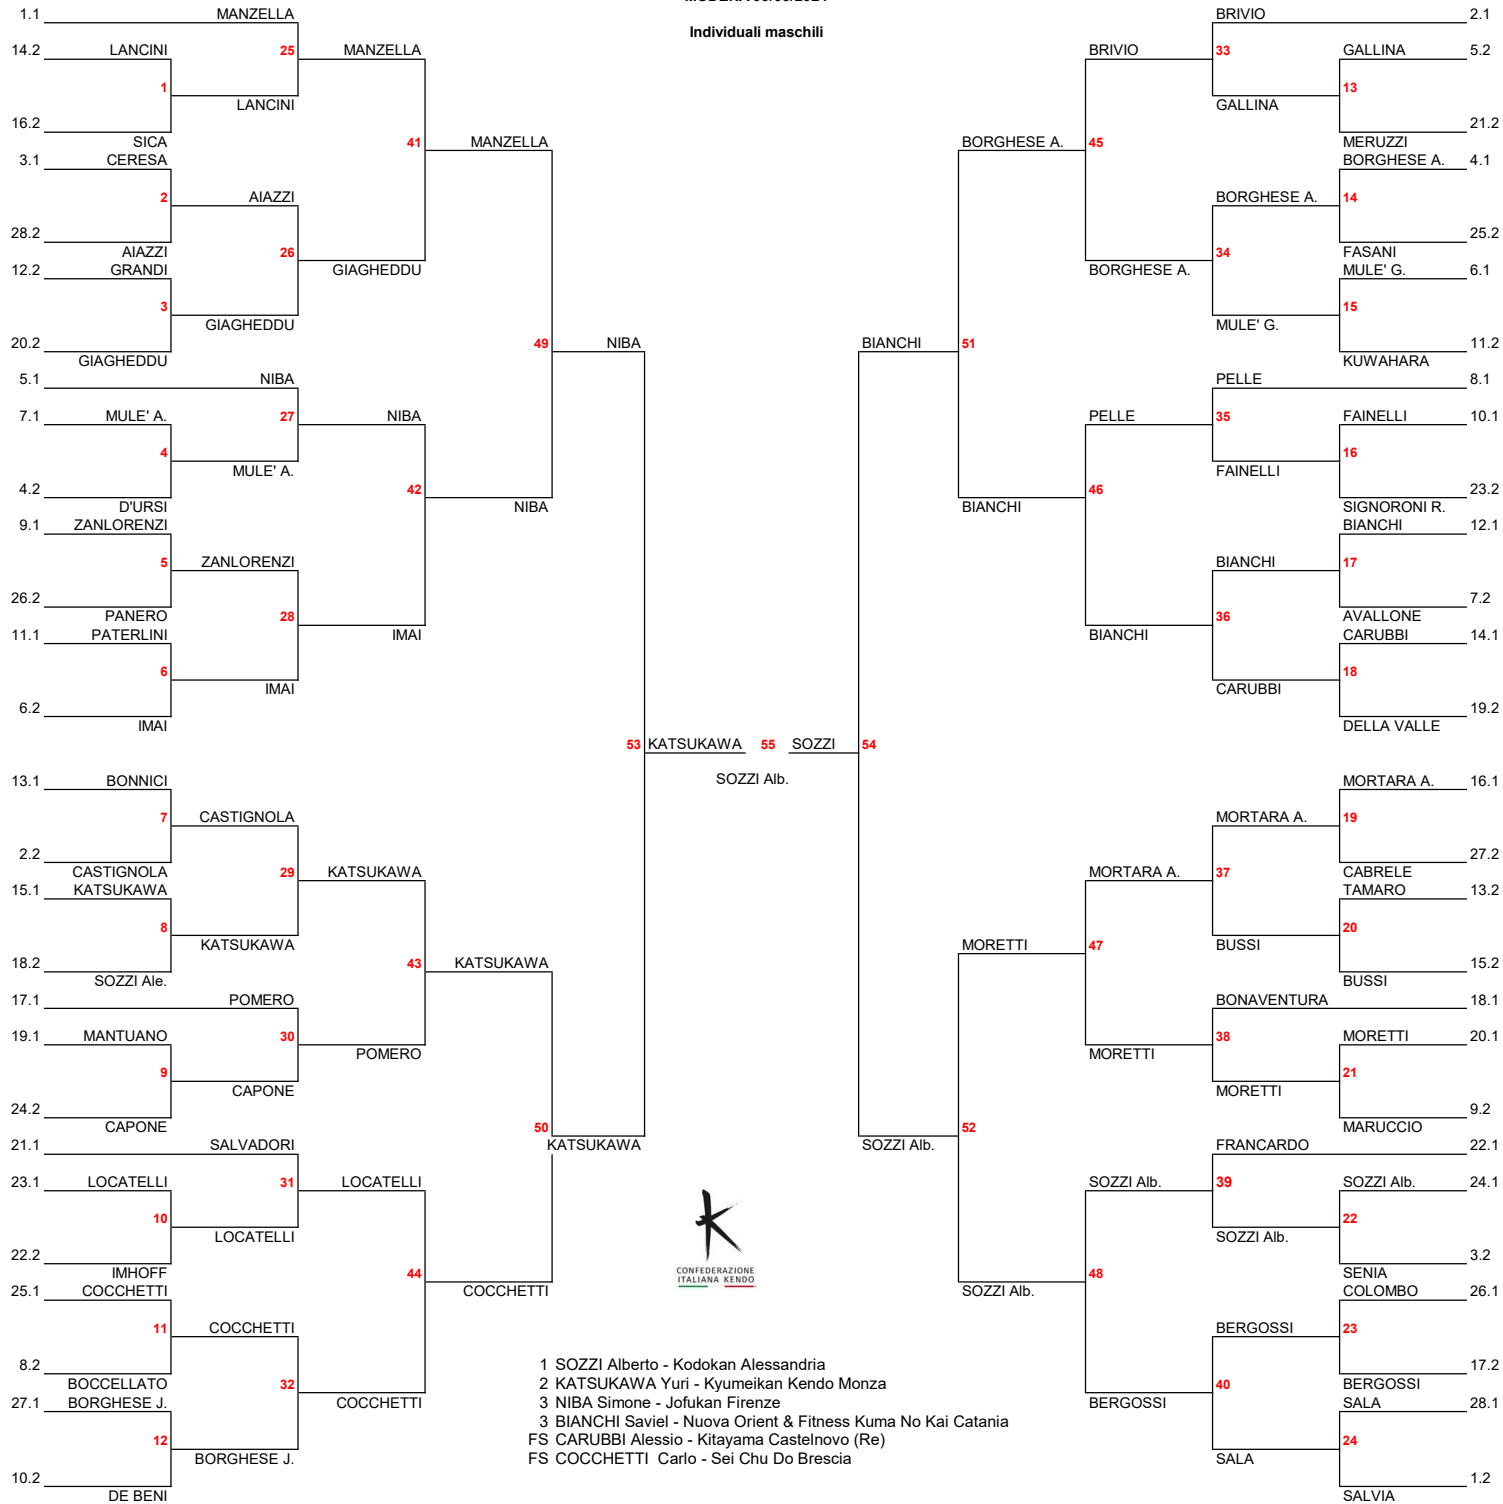

POOL 11	
11.1	BERETTA
11.2	BONATI
11.3	MARTORANA

POOL 13	
13.1	BALAMAKOVA
13.2	ALLEGRA
13.3	CARBONI

POOL 2	
2.1	NIBA
2.2	MUSCIO
2.3	GARINO

POOL 4	
4.1	BIRARDI
4.2	MOTTA
4.3	MARUCCIO

POOL 6	
6.1	DEPETRIS
6.2	DI PAOLO
6.3	SILVANO

POOL 3	
3.1	SENIA
3.2	CERESA
3.3	BIAIARDI

POOL 5	
5.1	NIBA
5.2	ORLANDO
5.3	GALLINA

POOL 7	
7.1	MULE' A.
7.2	AVALLONE
7.3	ABEYGUNAWARDENE

POOL 9	
9.1	ZANLORENZI
9.2	TABELLINI
9.3	MARUCCIO

POOL 11	
11.1	AMALFA
11.2	PATERLINI
11.3	KUWAHARA

POOL 13	
13.1	BONNICI
13.2	TAMARO

POOL 15	
15.1	TEGA
15.2	KATSUKAWA
15.3	BUSSI

POOL 17	
17.1	POMERO
17.2	LAPADULA
17.3	BERGOSSI

POOL 19	
19.1	DELLA VALLE
19.2	SPINELLA
19.3	MANTUANO

POOL 21	
21.1	COLCIAGO
21.2	SALVADORI
21.3	MERUZZI

POOL 23	
23.1	ROSSI
23.2	LOCATELLI
23.3	SIGNORONI R.

POOL 25	
25.1	COCCHETTI
25.2	CORTI
25.3	FASANI

POOL 27	
27.1	CABRELE
27.2	SALVI
27.3	BORGHESE J.

POOL 2	
2.1	CASTIGNOLA
2.2	ROTA
2.3	BRIVIO

POOL 4	
4.1	BORGHESE A.
4.2	MARCHINI
4.3	D'URSI