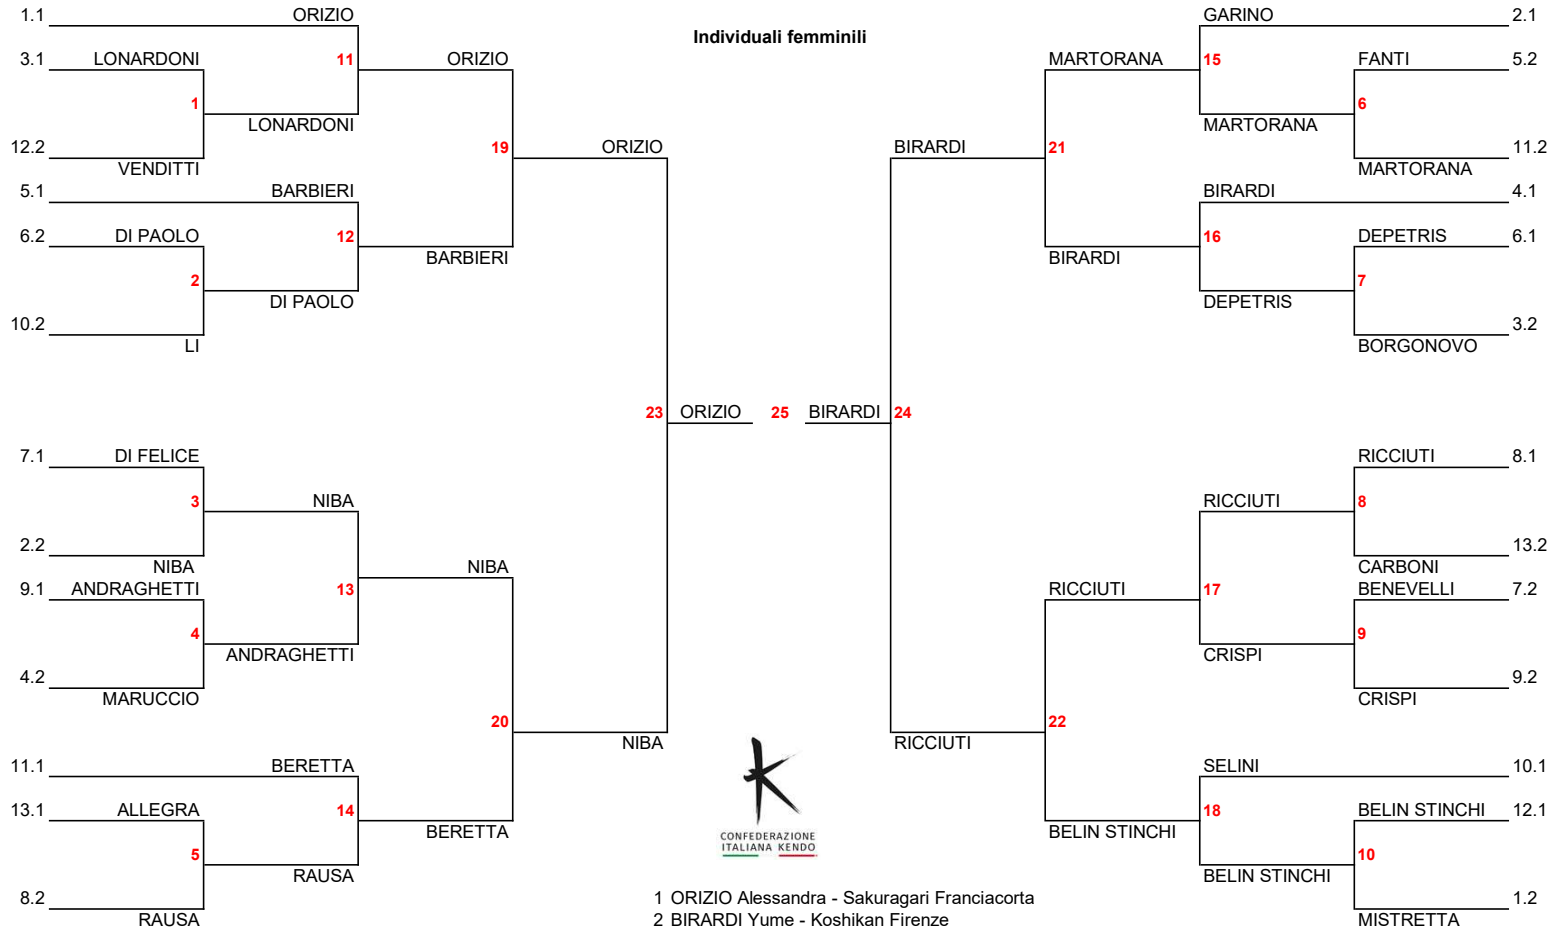

CAMPIONATI ITALIANI KENDO 2024
MODENA 09/03/2024

Individuali femminili

- 1 ORIZIO Alessandra - Sakuragari Franciacorta
- 2 BIRARDI Yume - Koshikan Firenze
- 3 NIBA Sofia - Jofukan Firenze
- 3 RICCIUTI Serena - Scaligera Kendo Verona
- FS BARBIERI Valentina - Shodan Reggio Emilia
- FS MARTORANA Alessia - Nuova Orient & Fitness Kuma No Kai Catania

POOL 1	
1.1	ORIZIO
1.2	MISTRETTA

POOL 3	
3.1	DOTTI
3.2	LONARDONI
3.3	BORGONOVO

POOL 5	
5.1	CAPPELLI
5.2	FANTI
5.3	BARBIERI

POOL 7	
7.1	DI FELICE
7.2	LUCA
7.3	BENEVELLI

POOL 9	
9.1	ANDRAGHETTI
9.2	CRISPI
9.3	GUALTIERI

POOL 11	
11.1	BERETTA
11.2	BONATI
11.3	MARTORANA

POOL 13	
13.1	BALAMAKOVA
13.2	ALLEGRA
13.3	CARBONI

POOL 2	
2.1	NIBA
2.2	MUSCIO
2.3	GARINO

POOL 4	
4.1	BIRARDI
4.2	MOTTA
4.3	MARUCCIO

POOL 6	
6.1	DEPETRIS
6.2	DI PAOLO
6.3	SILVANO

POOL 8	
8.1	RICCIUTI
8.2	RAUSA

POOL 10	
10.1	SELINI
10.2	LI
10.3	CORBO

POOL 12	
12.1	BELIN STINCHI
12.2	LANZA
12.3	VENDITTI