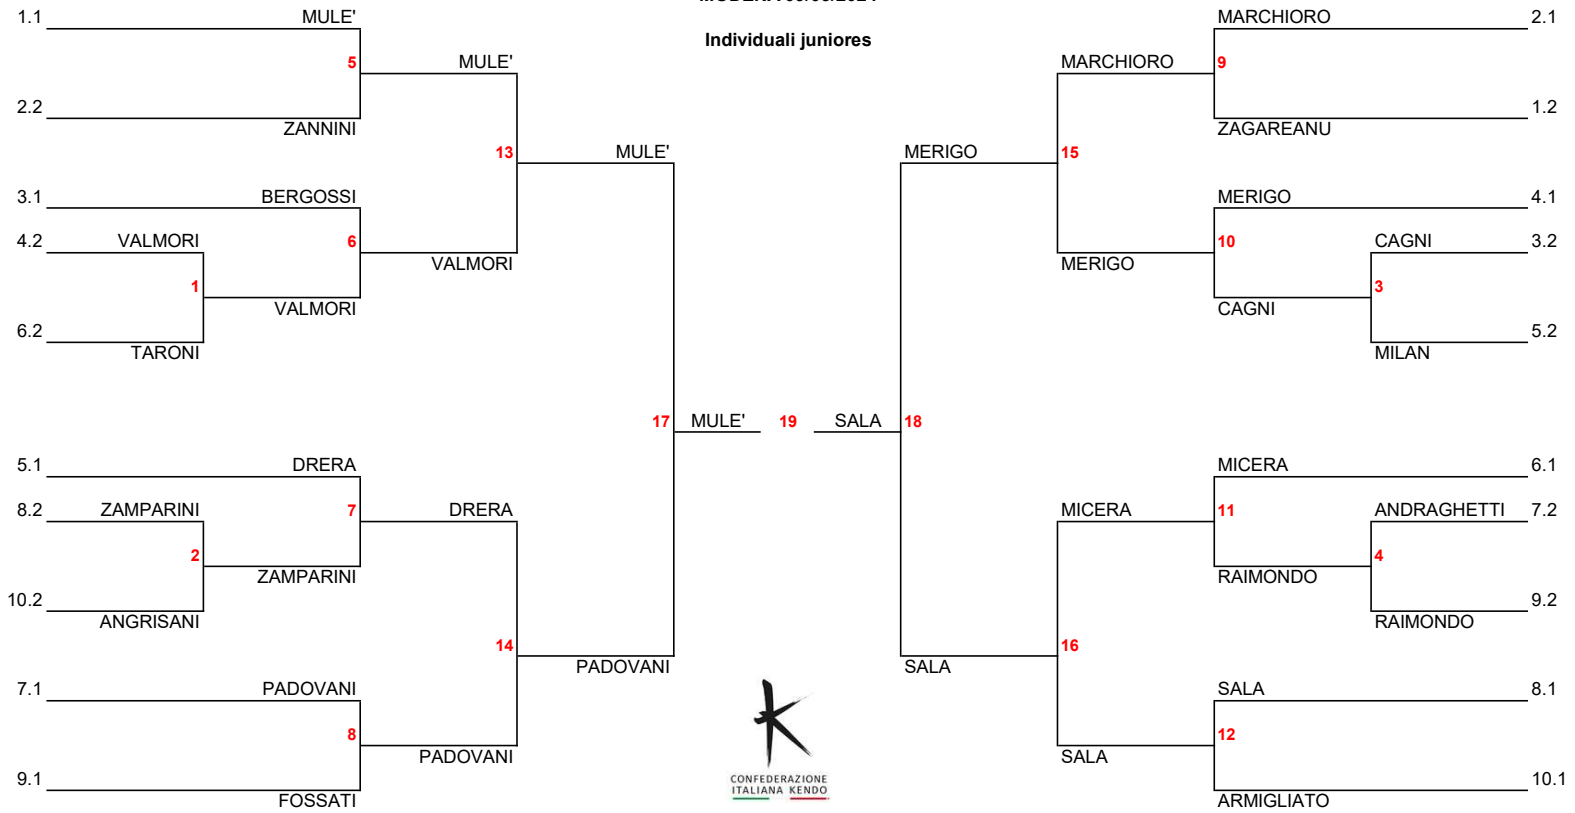

CAMPIONATI ITALIANI KENDO 2024
MODENA 09/03/2024

Individuali juniores

POOL 1	
1.1	MULE'
1.2	ZAGAREANU

POOL 3	
3.1	BERGOSSI
3.2	CAGNI
3.3	SPINELLI

POOL 5	
5.1	MELANDRI
5.2	DRERA
5.3	MILAN

POOL 7	
7.1	ANDRAGHETTI
7.2	PADOVANI
7.3	LANZI

POOL 9	
9.1	RAIMONDO
9.2	ADINOLFI
9.3	FOSSATI

POOL 2	
2.1	MARCHIORO
2.2	ZANNINI
2.3	MANGANELLI

POOL 4	
4.1	VALMORI
4.2	TRAVERSA
4.3	MERIGO

POOL 6	
6.1	TARONI
6.2	BIANCHINI
6.3	MICERA

POOL 8	
8.1	SALA
8.2	ZAMPARINI
8.3	GALLI

POOL 10	
10.1	ARMIGLIATO
10.2	ANGRISANI

- 1 SALA Simone - Sei Chu Do Brescia
- 2 MULE' Alessandro - Do Academy Torino
- 3 MERIGO Alex - Sei Chu Do Brescia
- 3 PADOVANI Mattia - Scaligera Kendo Verona
- FS ANDRAGHETTI Chiara - Sei Chu Do Brescia
- FS BERGOSSI Alessandro - Fudo Myoo Ravenna

POOL 1	
1.1	ORIZIO
1.2	MISTRETTA

POOL 3	
3.1	DOTTI
3.2	LONARDONI
3.3	BORGONOVO

POOL 5	
5.1	CAPPELLI
5.2	FANTI
5.3	BARBIERI

POOL 7	
7.1	DI FELICE
7.2	LUCA
7.3	BENEVELLI

POOL 9	
9.1	ANDRAGHETTI
9.2	CRISPI
9.3	GUALTIERI