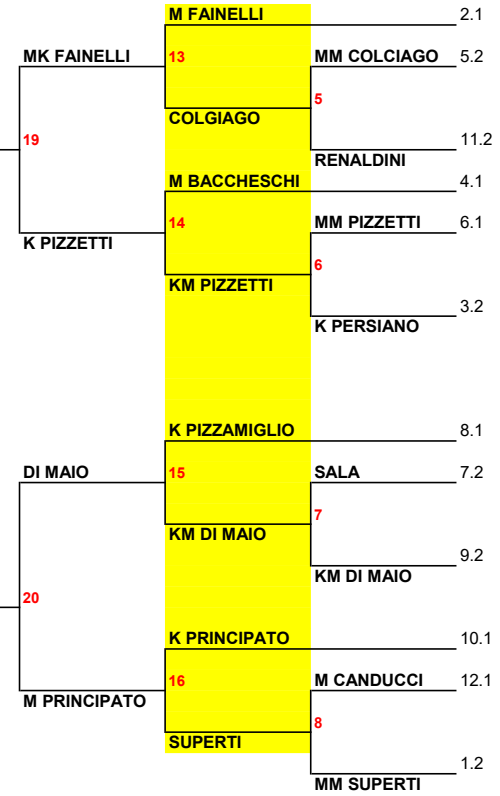

INDIVIDUALI FEMMINILI

POOL UNICA	
1.1	GROSS
1.2	ALLEGRA
1.3	MUSCIO

1 ALLEGRA Sara	SHUBUKAN Torino
2 MUSCIO Beatrice	MODENA Kendo
3 GROSS Elisheva	OKAMI Kendo Roma
FS ALLEGRA Sara	SHUBUKAN Torino

CAMPIONATI ITALIANI KENDO 2023
MODENA 22/10/2022

QUALIFICHE MASCHILI

POOL 1	
1.1	GALLINA
1.2	SUPERTI
1.3	ARBIA

POOL 3	
3.1	TURRINI
3.2	DE CARLI
3.3	PERSIANO

POOL 5	
5.1	COLCIAGO
5.2	MUTTI
5.3	MISSAGLIA

POOL 7	
7.1	CAMPION
7.2	SALA
7.3	SILVESTRI

POOL 9	
9.1	DI MAIO
9.2	BERGOSSI
9.3	MERUZZI

POOL 11	
11.1	RENALDINI
11.2	GIGLIOLI
11.3	GIOVANNINI

QUALIFICATI

POOL 2	
2.1	MONTANARI
2.2	VENTURA
2.3	FAINELLI

POOL 4	
4.1	BACCHESCHI
4.2	VINCI
4.3	MUSATTI

POOL 6	
6.1	TONIN
6.2	PIZZETTI
6.3	DESIDERI

POOL 8	
8.1	PIZZAMIGLIO
8.2	COLOMBO
8.3	MARUCCIO

POOL 10	
10.1	SANDRI
10.2	MUSAVI MILANI
10.3	PRINCIPATO

POOL 12	
12.1	VOLPI
12.2	ARGANO
12.3	CANDUCCI