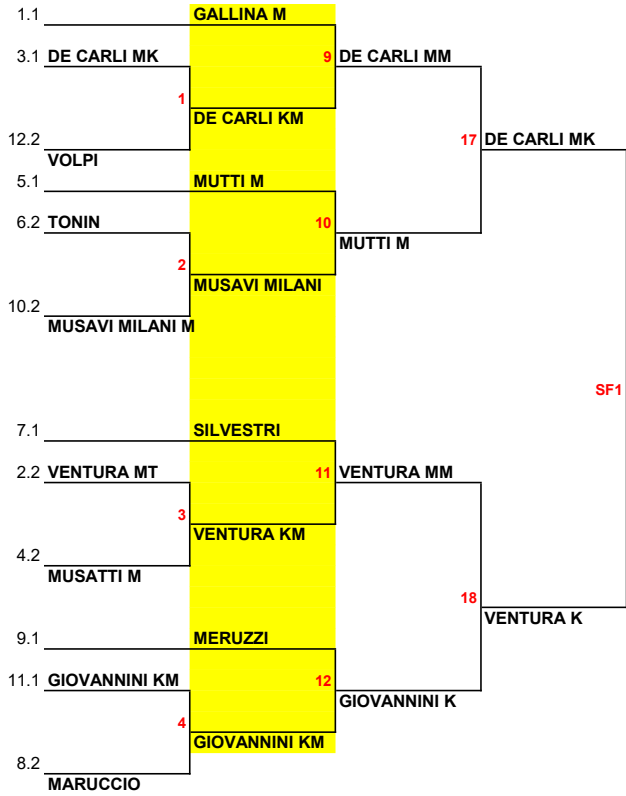

INDIVIDUALI FEMMINILI

POOL UNICA	
1.1	GROSS
1.2	ALLEGRA
1.3	MUSCIO

1 ALLEGRA Sara	SHUBUKAN Torino
2 MUSCIO Beatrice	MODENA Kendo
3 GROSS Elisheva	OKAMI Kendo Roma
FS ALLEGRA Sara	SHUBUKAN Torino

CAMPIONATI ITALIANI KENDO 2023
MODENA 22/10/2022

QUALIFICHE MASCHILI

POOL 1	
1.1	GALLINA
1.2	SUPERTI
1.3	ARBIA

POOL 3	
3.1	TURRINI
3.2	DE CARLI
3.3	PERSIANO

POOL 5	
5.1	COLCIAGO
5.2	MUTTI
5.3	MISSAGLIA

POOL 7	
7.1	CAMPION
7.2	SALA
7.3	SILVESTRI

POOL 9	
9.1	DI MAIO
9.2	BERGOSSI
9.3	MERUZZI

POOL 11	
11.1	RENALDINI
11.2	GIGLIOLI
11.3	GIOVANNINI

QUALIFICATI

POOL 2	
2.1	MONTANARI
2.2	VENTURA
2.3	FAINELLI

POOL 4	
4.1	BACCHESCHI
4.2	VINCI
4.3	MUSATTI

POOL 6	
6.1	TONIN
6.2	PIZZETTI
6.3	DESIDERI

POOL 8	
8.1	PIZZAMIGLIO
8.2	COLOMBO
8.3	MARUCCIO

POOL 10	
10.1	SANDRI
10.2	MUSAVI MILANI
10.3	PRINCIPATO

POOL 12	
12.1	VOLPI
12.2	ARGANO
12.3	CANDUCCI