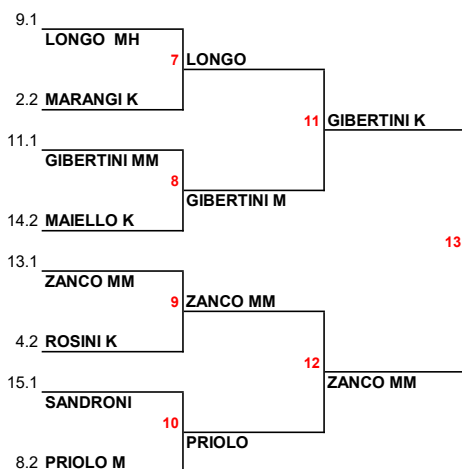

CAMPIONATI ITALIANI KENDO KYU 2022
MODENA 22/10/2022

INDIVIDUALI MASCHILI

POOL 1	
1.1	MARCHINI
1.2	GATTI
1.3	FERRO

POOL 3	
3.1	CAGNI
3.2	SEPE
3.3	BULDO F.

POOL 5	
5.1	FERRARIS
5.2	SPINELLA
5.3	CHIODELLI

POOL 7	
7.1	CASOLARI
7.2	GABRIELI
7.3	CHIAROTTO

POOL 9	
9.1	GARBAGNATI
9.2	LONGO
9.3	BETTI

POOL 11	
11.1	GIBERTINI
11.2	GUADAGNI
11.3	BERNA

POOL 13	
13.1	ZANCO
13.2	PETRAZ
13.3	ARTIFONI

POOL 15	
15.1	IARIA
15.2	CAMPARI STEFANO
15.3	SANDRONI

1. SPINELLA Leonardo KENDO ROMA HSL
2. MARCHINI Alessandro KENDO ROMA HSL
3. ZANCO Nicholas SHUBUKAN Torino
3. ROTA Gabriele CUS Bergamo
- FS GIBERTINI Jacopo Maria LAMBRATE KC
- FS BULDO Gaetano KEN SEI DOJO Kendo Hro