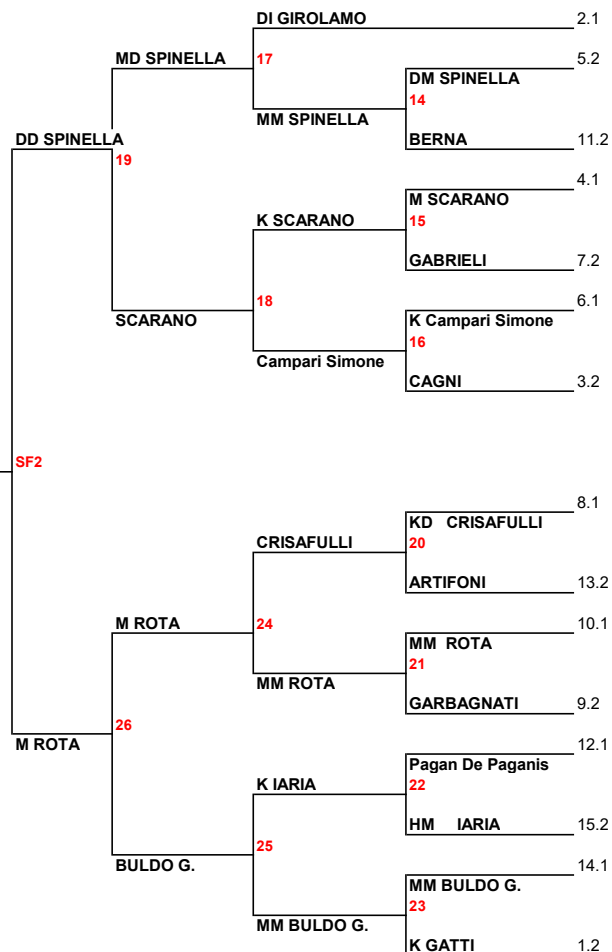

CAMPIONATI ITALIANI KENDO KYU 2022
MODENA 22/10/2022

INDIVIDUALI MASCHILI

POOL 1	
1.1	MARCHINI
1.2	GATTI
1.3	FERRO

POOL 3	
3.1	CAGNI
3.2	SEPE
3.3	BULDO F.

POOL 5	
5.1	FERRARIS
5.2	SPINELLA
5.3	CHIODELLI

POOL 7	
7.1	CASOLARI
7.2	GABRIELI
7.3	CHIAROTTO

POOL 9	
9.1	GARBAGNATI
9.2	LONGO
9.3	BETTI

POOL 11	
11.1	GIBERTINI
11.2	GUADAGNI
11.3	BERNA

POOL 13	
13.1	ZANCO
13.2	PETRAZ
13.3	ARTIFONI

POOL 15	
15.1	IARIA
15.2	CAMPARI STEFANO
15.3	SANDRONI

1. SPINELLA Leonardo KENDO ROMA HSL
2. MARCHINI Alessandro KENDO ROMA HSL
3. ZANCO Nicholas SHUBUKAN Torino
3. ROTA Gabriele CUS Bergamo
- FS GIBERTINI Jacopo Maria LAMBRATE KC
- FS BULDO Gaetano KEN SEI DOJO Kendo Hro

CONFEDERAZIONE ITALIANA KENDO

POOL 2	
2.1	DI GIROLAMO
2.2	GUIZZARDI
2.3	MARANGI

POOL 4	
4.1	TAGLIANI
4.2	SCARANO
4.3	ROSINI

POOL 6	
6.1	CAMPARI SIMONE
6.2	QUINTI
6.3	FARAGUTI

POOL 8	
8.1	VIGANO
8.2	CRISAFULLI
8.3	PRIOLO