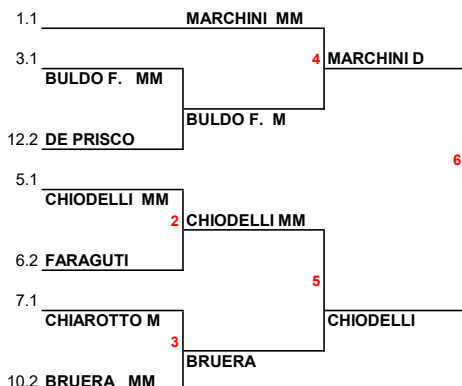

CAMPIONATI ITALIANI KENDO KYU 2022
MODENA 22/10/2022

INDIVIDUALI MASCHILI

POOL 1	
1.1	MARCHINI
1.2	GATTI
1.3	FERRO

POOL 3	
3.1	CAGNI
3.2	SEPE
3.3	BULDO F.

POOL 5	
5.1	FERRARIS
5.2	SPINELLA
5.3	CHIODELLI

POOL 7	
7.1	CASOLARI
7.2	GABRIELI
7.3	CHIAROTTO

POOL 9	
9.1	GARBAGNATI
9.2	LONGO
9.3	BETTI

POOL 11	
11.1	GIBERTINI
11.2	GUADAGNI
11.3	BERNA

POOL 13	
13.1	ZANCO
13.2	PETRAZ
13.3	ARTIFONI

POOL 15	
15.1	IARIA
15.2	CAMPARI STEFANO
15.3	SANDRONI

1. SPINELLA Leonardo KENDO ROMA HSL
2. MARCHINI Alessandro KENDO ROMA HSL
3. ZANCO Nicholas SHUBUKAN Torino
3. ROTA Gabriele CUS Bergamo
- FS GIBERTINI Jacopo Maria LAMBRATE KC
- FS BULDO Gaetano KEN SEI DOJO Kendo Hro

CONFEDERAZIONE ITALIANA KENDO

POOL 2	
2.1	DI GIROLAMO
2.2	GUIZZARDI
2.3	MARANGI

POOL 4	
4.1	TAGLIANI
4.2	SCARANO
4.3	ROSINI

POOL 6	
6.1	CAMPARI SIMONE
6.2	QUINTI
6.3	FARAGUTI

POOL 8	
8.1	VIGANO
8.2	CRISAFULLI
8.3	PRIOLO