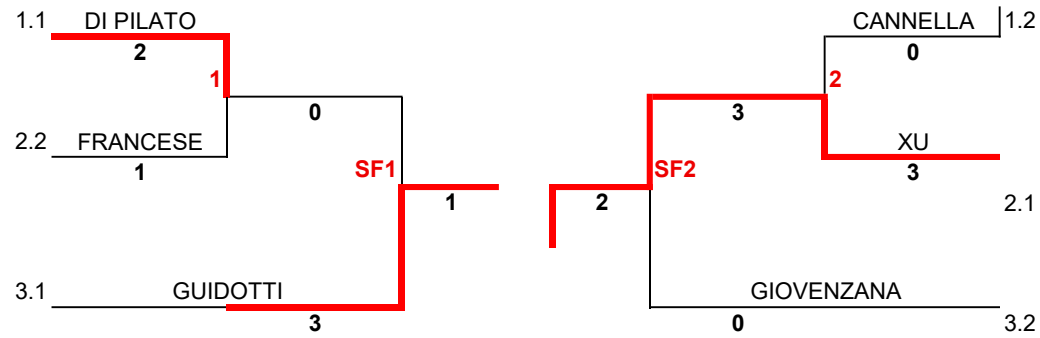

TAIKAI IAIDO 2026  
Milano - 14/06/2026  
MUDAN

Poule 1	
1.1	GUIDOTTI
1.2	CRESCIA
1.3	SCLERANDI

Poule 3	
3.1	SCALABRINI
3.2	CONTINO
3.3	BERNABO'

Poule 5	
5.1	OROFINO
5.2	ALBO
5.3	DI LUIGI

Poule 2	
2.1	GENCHI
2.2	TRUSENDI
2.3	SCHIENA

Poule 4	
4.1	TIBERI
4.2	GIUSTO
4.3	COLELLA

1° = TRUSENDI - Muganokai  
2° = CRESCIA - Aikido Isshin Silvi  
3° = COLELLA - Musoken Milano  
3° = ALBO - Kendo laido bergamo  
F.S. = TIBERI - Do Academy  
F.S. = SCALABRINI - Muganokai

TAIKAI IAIDO 2026  
Milano - 14/06/2026  
SHODAN

Poule 1	
1.1	CANNELLA
1.2	DI PILATO

Poule 3	
3.1	GUIDOTTI
3.2	CANALI
3.3	GIOVENZANA

Poule 2	
2.1	FRANCESE
2.2	XU

- 1° = XU - Shumpukan Milano
- 2° = GUIDOTTI - Akitsukai Lucca
- 3° = DI PILATO - Shumpukan Milano
- 3° = GIOVENZANA - Zenkenyu Verano brianza
- F.S. CANNELLA - S.G.T. Kiryoku Torino
- F.S. FRANCESE - C.S.S.K. Savona

**TAIKAI IAIDO 2026**  
**Milano - 14/06/2026**  
**NIDAN**

Poule 1	
1.1	HODOROGEA
1.2	VOROSHYLOV
1.3	CRIPPA

Poule 2	
2.1	BRUNI
2.2	TODISCO
2.3	BECATTINI

- 1° = VOROSHYLOV - Akitsukai Lucca
- 2° = HODOROGEA - Bologna Genbukan
- 3° = BRUNI - Hinagiku Roma
- 3° = BECATTINI - Muganokai
- F.S. = BRUNI - Hinagiku Roma
- F.S. = TODISCO - Shumpukan Milano