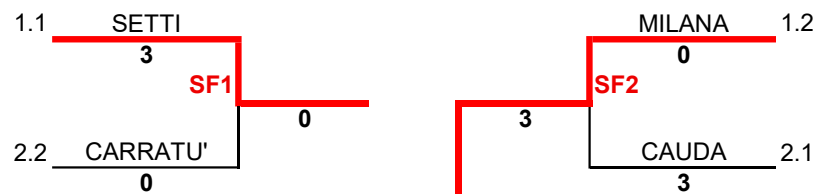

**TAIKAI IAIDO 2026**  
**Milano - 14/06/2026**  
**SANDAN**

Poule 1	
1.1	GALLEANO
1.2	LASSALLE

Poule 3	
3.1	GIOVANNITTI
3.2	CERACCHI
3.3	CECCHETTO

Poule 2	
2.1	DI VOZZO
2.2	MANFREDI

Poule 4	
4.1	CROTTI
4.2	SALATI

- 1° = GALLEANO - C.S.S.K. Savona
- 2° = DI VOZZO - Muganokai
- 3° = CERACCHI - Muganokai
- 3° = CROTTI - Nipponto Novellara
- F.S. = MANFREDI - Musokan Bologna
- F.S. = CECCHETTO - Mu Mun Kwan Milano

TAIKAI IAIDO 2026  
Milano - 14/06/2026  
GODAN

Poule 1	
1.1	CARDANI
1.2	DELUCA

Poule 3	
3.1	TONEGATO
3.2	SECCO
3.3	GIOANETTI

Poule 2	
2.1	GARDIN
2.2	BOSCOLO

Poule 4	
4.1	MENOZZI
4.2	POZZO
4.3	SIMEONI

- 1° = CARDANI - Mu Mun Kwan Milano
- 2° = GARDIN - Musokan Bologna
- 3° = SECCO - C.S.S.K. Savona
- 3° = MENOZZI - Bologna Genbukan
- F.S. = SIMEONI - Hinagiku Roma
- F.S. = DE LUCA - Hinagiku Roma

**TAIKAI IAIDO 2026**  
**Milano - 14/06/2026**  
**ROKUDAN**

Poule 1	
1.1	SETTI
1.2	MILANA
1.3	FABBRI

Poule 2	
2.1	CAUDA
2.2	CARRATU'

- 1° = CAUDA - S.G.T. Kiryoku Torino
- 2° = SETTI - Bologna Genbukan
- 3° = MILANA - Hinagiku Roma
- 3° = CARRATU' - Hinagiku Roma
- F.S. = n/a
- F.S. = n/a