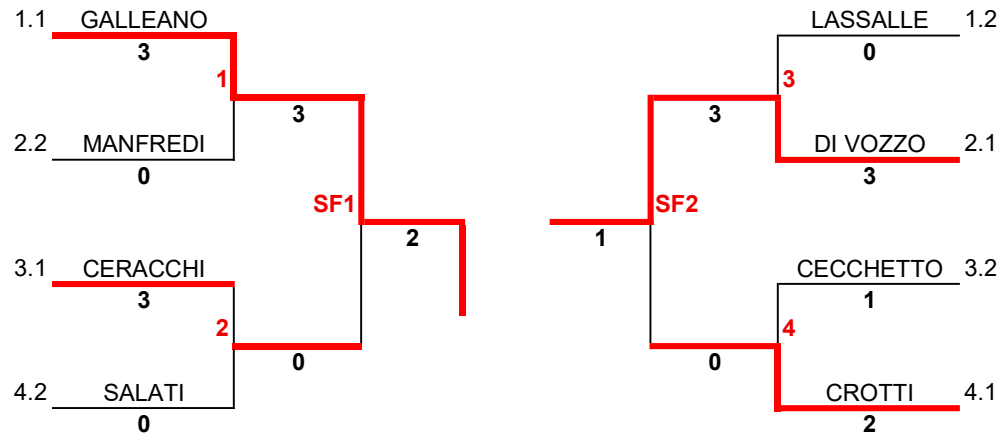

TAIKAI IAIDO 2026  
Milano - 14/06/2026  
SHODAN

Poule 1	
1.1	CANNELLA
1.2	DI PILATO

Poule 3	
3.1	GUIDOTTI
3.2	CANALI
3.3	GIOVENZANA

Poule 2	
2.1	FRANCESE
2.2	XU

- 1° = XU - Shumpukan Milano
- 2° = GUIDOTTI - Akitsukai Lucca
- 3° = DI PILATO - Shumpukan Milano
- 3° = GIOVENZANA - Zenkenyu Verano brianza
- F.S. CANNELLA - S.G.T. Kiryoku Torino
- F.S. FRANCESE - C.S.S.K. Savona

**TAIKAI IAIDO 2026**  
**Milano - 14/06/2026**  
**NIDAN**

Poule 1	
1.1	HODOROGEA
1.2	VOROSHYLOV
1.3	CRIPPA

Poule 2	
2.1	BRUNI
2.2	TODISCO
2.3	BECATTINI

- 1° = VOROSHYLOV - Akitsukai Lucca
- 2° = HODOROGEA - Bologna Genbukan
- 3° = BRUNI - Hinagiku Roma
- 3° = BECATTINI - Muganokai
- F.S. = BRUNI - Hinagiku Roma
- F.S. = TODISCO - Shumpukan Milano

**TAIKAI IAIDO 2026**  
**Milano - 14/06/2026**  
**SANDAN**

Poule 1	
1.1	GALLEANO
1.2	LASSALLE

Poule 3	
3.1	GIOVANNITTI
3.2	CERACCHI
3.3	CECCHETTO

Poule 2	
2.1	DI VOZZO
2.2	MANFREDI

Poule 4	
4.1	CROTTI
4.2	SALATI

- 1° = GALLEANO - C.S.S.K. Savona
- 2° = DI VOZZO - Muganokai
- 3° = CERACCHI - Muganokai
- 3° = CROTTI - Nipponto Novellara
- F.S. = MANFREDI - Musokan Bologna
- F.S. = CECCHETTO - Mu Mun Kwan Milano