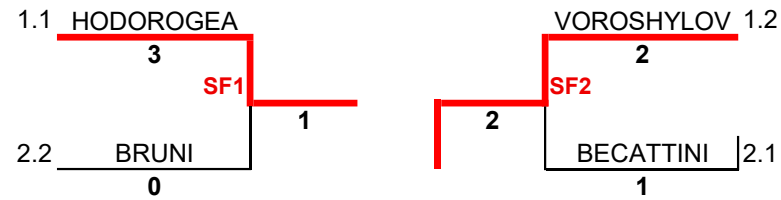

TAIKAI IAIDO 2026  
Milano - 14/06/2026  
SHODAN

Poule 1	
1.1	CANNELLA
1.2	DI PILATO

Poule 3	
3.1	GUIDOTTI
3.2	CANALI
3.3	GIOVENZANA

Poule 2	
2.1	FRANCESE
2.2	XU

- 1° = XU - Shumpukan Milano
- 2° = GUIDOTTI - Akitsukai Lucca
- 3° = DI PILATO - Shumpukan Milano
- 3° = GIOVENZANA - Zenkenyu Verano brianza
- F.S. CANNELLA - S.G.T. Kiryoku Torino
- F.S. FRANCESE - C.S.S.K. Savona

**TAIKAI IAIDO 2026**  
**Milano - 14/06/2026**  
**NIDAN**

Poule 1	
1.1	HODOROGEA
1.2	VOROSHYLOV
1.3	CRIPPA

Poule 2	
2.1	BRUNI
2.2	TODISCO
2.3	BECATTINI

- 1° = VOROSHYLOV - Akitsukai Lucca
- 2° = HODOROGEA - Bologna Genbukan
- 3° = BRUNI - Hinagiku Roma
- 3° = BECATTINI - Muganokai
- F.S. = BRUNI - Hinagiku Roma
- F.S. = TODISCO - Shumpukan Milano