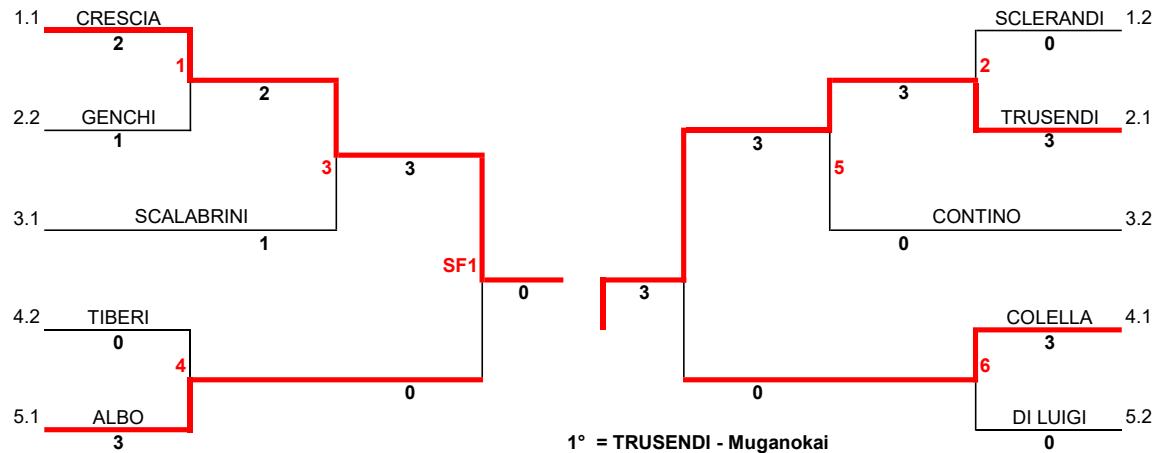

TAIKAI IAIDO 2026  
Milano - 14/06/2026  
MUDAN

Poule 1	
1.1	GUIDOTTI
1.2	CRESCIA
1.3	SCLERANDI

Poule 3	
3.1	SCALABRINI
3.2	CONTINO
3.3	BERNABO'

Poule 5	
5.1	OROFINO
5.2	ALBO
5.3	DI LUIGI

Poule 2	
2.1	GENCHI
2.2	TRUSENDI
2.3	SCHIENA

Poule 4	
4.1	TIBERI
4.2	GIUSTO
4.3	COLELLA

1° = TRUSENDI - Muganokai  
2° = CRESCIA - Aikido Isshin Silvi  
3° = COLELLA - Musoken Milano  
3° = ALBO - Kendo laido bergamo  
F.S. = TIBERI - Do Academy  
F.S. = SCALABRINI - Muganokai

TAIKAI IAIDO 2026  
Milano - 14/06/2026  
SHODAN

Poule 1	
1.1	CANNELLA
1.2	DI PILATO

Poule 3	
3.1	GUIDOTTI
3.2	CANALI
3.3	GIOVENZANA

Poule 2	
2.1	FRANCESE
2.2	XU

- 1° = XU - Shumpukan Milano
- 2° = GUIDOTTI - Akitsukai Lucca
- 3° = DI PILATO - Shumpukan Milano
- 3° = GIOVENZANA - Zenkenyu Verano brianza
- F.S. CANNELLA - S.G.T. Kiryoku Torino
- F.S. FRANCESE - C.S.S.K. Savona

**TAIKAI IAIDO 2026**  
**Milano - 14/06/2026**  
**NIDAN**

Poule 1	
1.1	HODOROGEA
1.2	VOROSHYLOV
1.3	CRIPPA

Poule 2	
2.1	BRUNI
2.2	TODISCO
2.3	BECATTINI

- 1° = VOROSHYLOV - Akitsukai Lucca
- 2° = HODOROGEA - Bologna Genbukan
- 3° = BRUNI - Hinagiku Roma
- 3° = BECATTINI - Muganokai
- F.S. = BRUNI - Hinagiku Roma
- F.S. = TODISCO - Shumpukan Milano