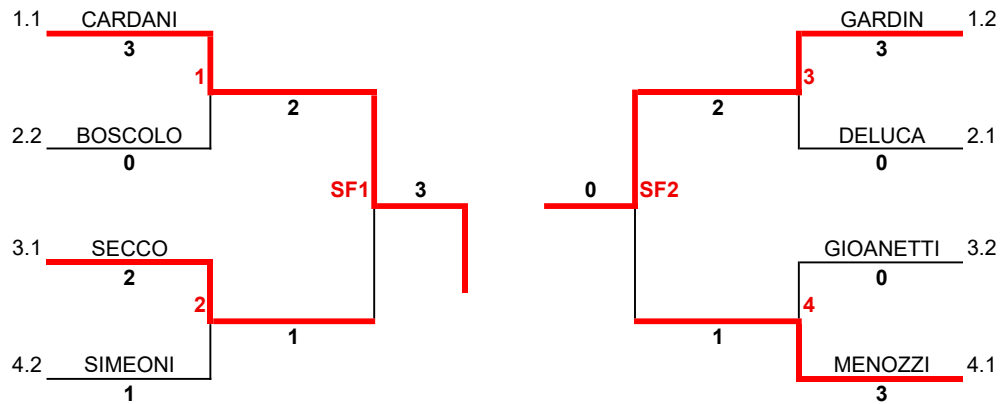

**TAIKAI IAIDO 2026**  
**Milano - 14/06/2026**  
**NIDAN**

Poule 1	
1.1	HODOROGEA
1.2	VOROSHYLOV
1.3	CRIPPA

Poule 2	
2.1	BRUNI
2.2	TODISCO
2.3	BECATTINI

- 1° = VOROSHYLOV - Akitsukai Lucca
- 2° = HODOROGEA - Bologna Genbukan
- 3° = BRUNI - Hinagiku Roma
- 3° = BECATTINI - Muganokai
- F.S. = BRUNI - Hinagiku Roma
- F.S. = TODISCO - Shumpukan Milano

**TAIKAI IAIDO 2026**  
**Milano - 14/06/2026**  
**SANDAN**

Poule 1	
1.1	GALLEANO
1.2	LASSALLE

Poule 3	
3.1	GIOVANNITTI
3.2	CERACCHI
3.3	CECCHETTO

Poule 2	
2.1	DI VOZZO
2.2	MANFREDI

Poule 4	
4.1	CROTTI
4.2	SALATI

- 1° = GALLEANO - C.S.S.K. Savona
- 2° = DI VOZZO - Muganokai
- 3° = CERACCHI - Muganokai
- 3° = CROTTI - Nipponto Novellara
- F.S. = MANFREDI - Musokan Bologna
- F.S. = CECCHETTO - Mu Mun Kwan Milano

TAIKAI IAIDO 2026  
Milano - 14/06/2026  
GODAN

Poule 1	
1.1	CARDANI
1.2	DELUCA

Poule 3	
3.1	TONEGATO
3.2	SECCO
3.3	GIOANETTI

Poule 2	
2.1	GARDIN
2.2	BOSCOLO

Poule 4	
4.1	MENOZZI
4.2	POZZO
4.3	SIMEONI

- 1° = CARDANI - Mu Mun Kwan Milano
- 2° = GARDIN - Musokan Bologna
- 3° = SECCO - C.S.S.K. Savona
- 3° = MENOZZI - Bologna Genbukan
- F.S. = SIMEONI - Hinagiku Roma
- F.S. = DE LUCA - Hinagiku Roma