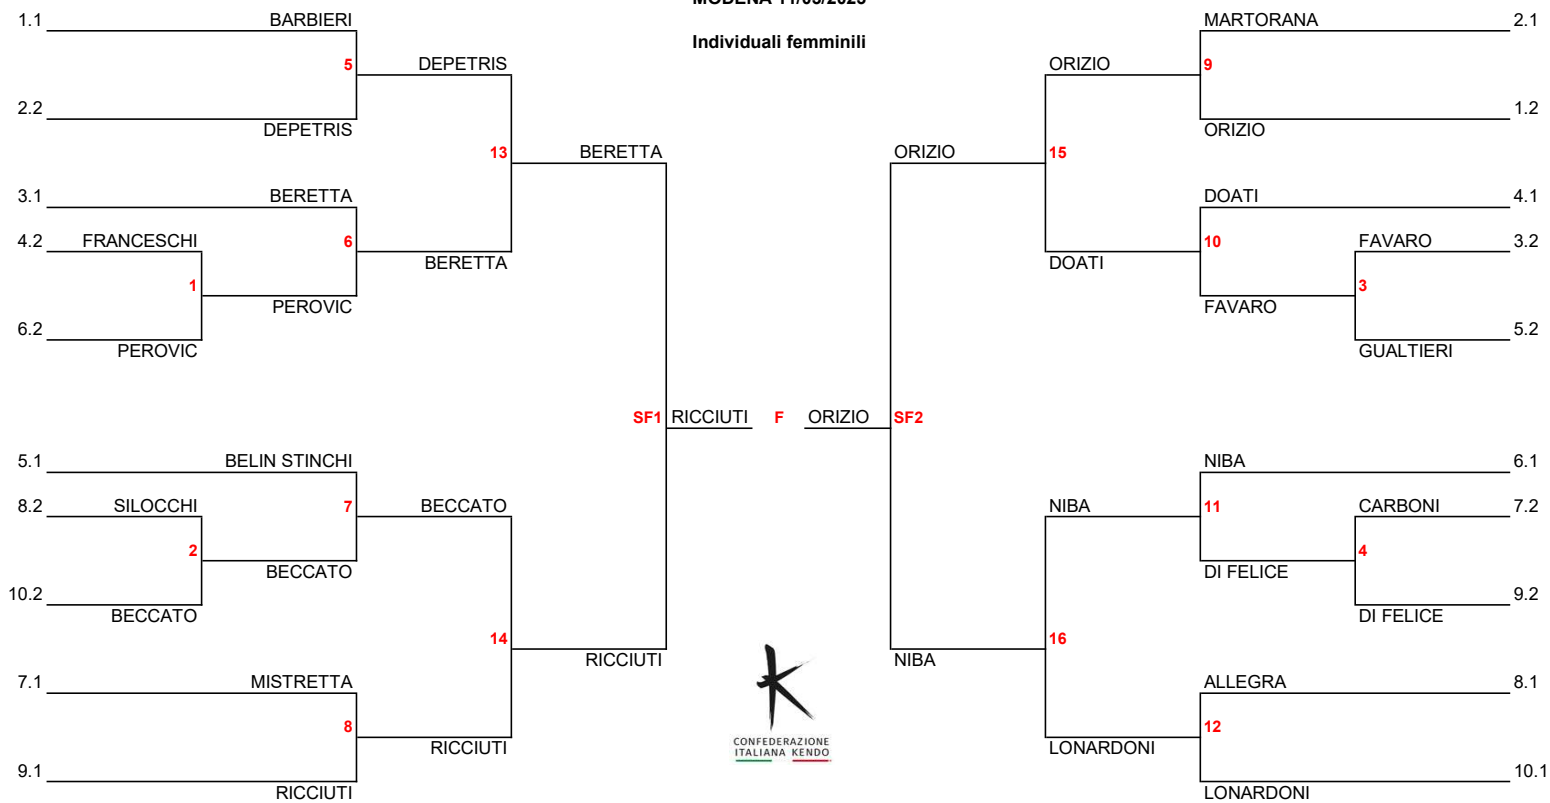

CAMPIONATI ITALIANI KENDO 2023
MODENA 11/03/2023

Individuali femminili

- 1 ORIZIO Alessandra (Sakuragari)
- 2 RICCIUTI Serena (Scaligera Verona)
- 3 NIBA Sofia (Jofukan Firenze)
- 3 BERETTA Chiara (Lambrate Kendo Club)
- FS BECCATO Elena (Do Academy To)

POOL 1	
1.1	ORIZIO
1.2	FUNAI
1.3	BARBIERI

POOL 3	
3.1	FAVARO
3.2	BERETTA

POOL 5	
5.1	GARINO
5.2	BELIN STINCHI
5.3	GUALTIERI

POOL 7	
7.1	GIRELLI
7.2	MISTRETTA
7.3	CARBONI

POOL 9	
9.1	RICCIUTI
9.2	DI FELICE
9.3	MEDURI

POOL 2	
2.1	FANTI
2.2	DEPETRIS
2.3	MARTORANA

POOL 4	
4.1	DI PAOLO
4.2	FRANCESCHI
4.3	DOATI

POOL 6	
6.1	NIBA
6.2	PEROVIC

POOL 8	
8.1	ALLEGRA
8.2	SILOCCHI
8.3	BENEVELLI

POOL 10	
10.1	BECCATO
10.2	BALAMAKOVA
10.3	LONARDONI