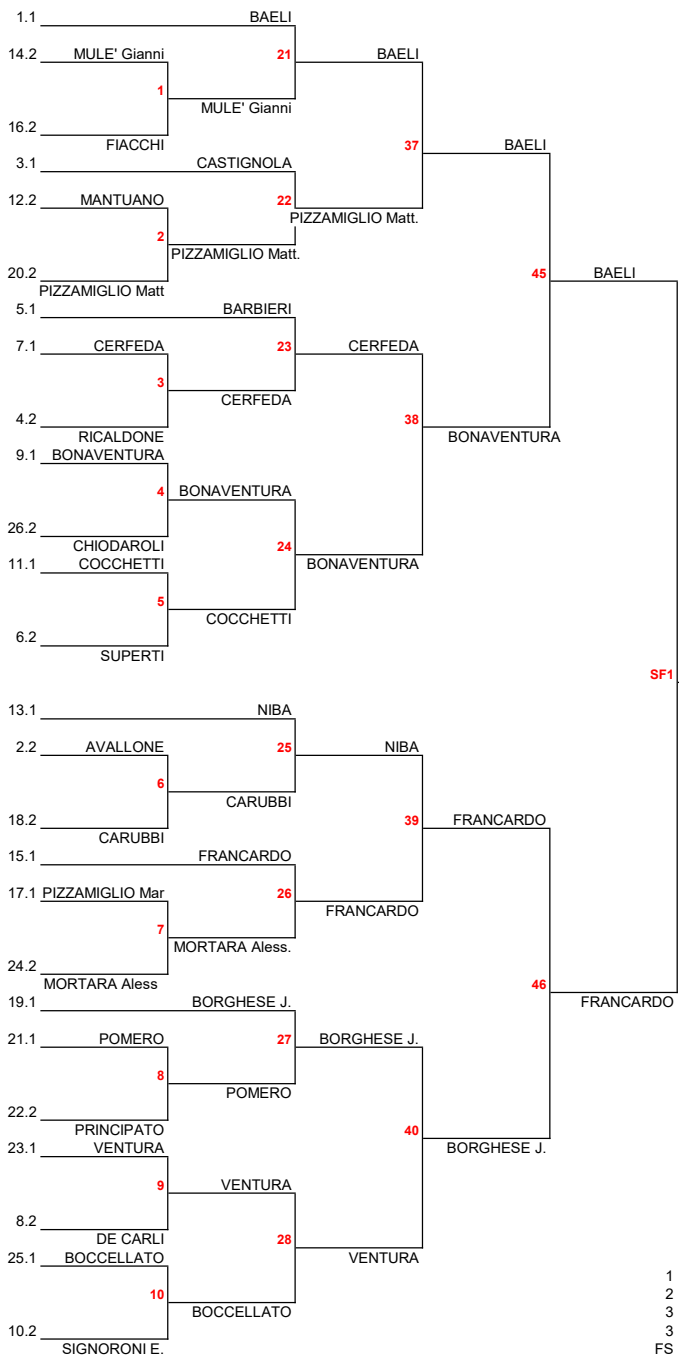

CAMPIONATI ITALIANI KENDO 2023
MODENA 11/03/2023

Individuali maschili

POOL 1	
1.1	BAELI
1.2	AMALFA
1.3	BACCHESCHI

POOL 3	
3.1	BIANCHI
3.2	SOZZI ALE.
3.3	CASTIGNOLA

POOL 5	
5.1	CAPONE
5.2	SILVESTRI
5.3	BARBIERI

POOL 7	
7.1	GIOVANNINI
7.2	MAGISTRALI
7.3	CERFEDA

POOL 9	
9.1	GALLINA
9.2	COLTRO
9.3	BONAVENTURA

POOL 11	
11.1	DIANA
11.2	MUTTI
11.3	COCCHETTI

POOL 13	
13.1	GIUDICI
13.2	PIZZETTI
13.3	NIBA

POOL 15	
15.1	FRANCARDO
15.2	DI MAIO
15.3	POLI

POOL 17	
17.1	COLLINO
17.2	KUWAHARA
17.3	PIZZAMIGLIO MAR.

POOL 19	
19.1	SIGNORONI R.
19.2	BORGHESE J.
19.3	CERANTOLA

POOL 21	
21.1	POMERO
21.2	TARASCONI
21.3	LOCATELLI

POOL 23	
23.1	SICA
23.2	LANCINI
23.3	VENTURA

POOL 25	
25.1	BOCCELLATO
25.2	MERUZZI
25.3	ORLANDO