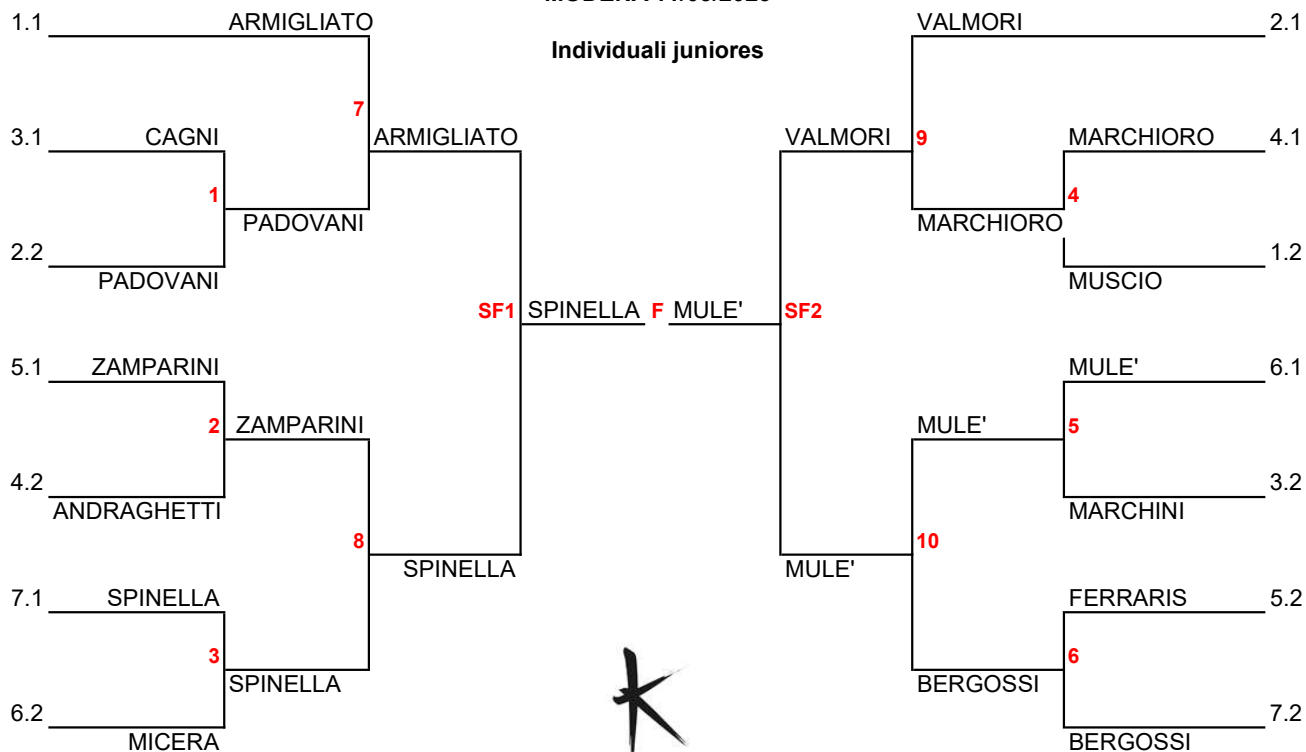

**CAMPIONATI ITALIANI KENDO 2023**  
**MODENA 11/03/2023**

**Individuali juniores**

POOL 1	
1.1	<b>ARMIGLIATO</b>
1.2	PIRACCINI
1.3	MUSCIO

POOL 3	
3.1	CAGNI
3.2	MARCHINI
3.3	COMAN

POOL 5	
5.1	ZAMPARINI
5.2	FERRARIS

POOL 7	
7.1	<b>SPINELLA</b>
7.2	BERGOSSI
7.3	SALA

- 1 SPINELLA Leonardo (Kendo Roma HSL)
- 2 MULE' Alessandro (Do Academy To)
- 3 ARMIGLIATO Riki (Shubukan To)
- 3 VALMORI Cristopher (AIK SKSK Ravenna)
- FS PADOVANI Mattia (Scaligera Verona)

POOL 1	
1.1	ORIZIO
1.2	FUNAI
1.3	BARBIERI

POOL 3	
3.1	FAVARO
3.2	BERETTA

POOL 5	
5.1	GARINO
5.2	BELIN STINCHI
5.3	GUALTIERI

POOL 7	
7.1	GIRELLI
7.2	MISTRETTA
7.3	CARBONI

POOL 9	
9.1	RICCIUTI
9.2	DI FELICE
9.3	MEDURI