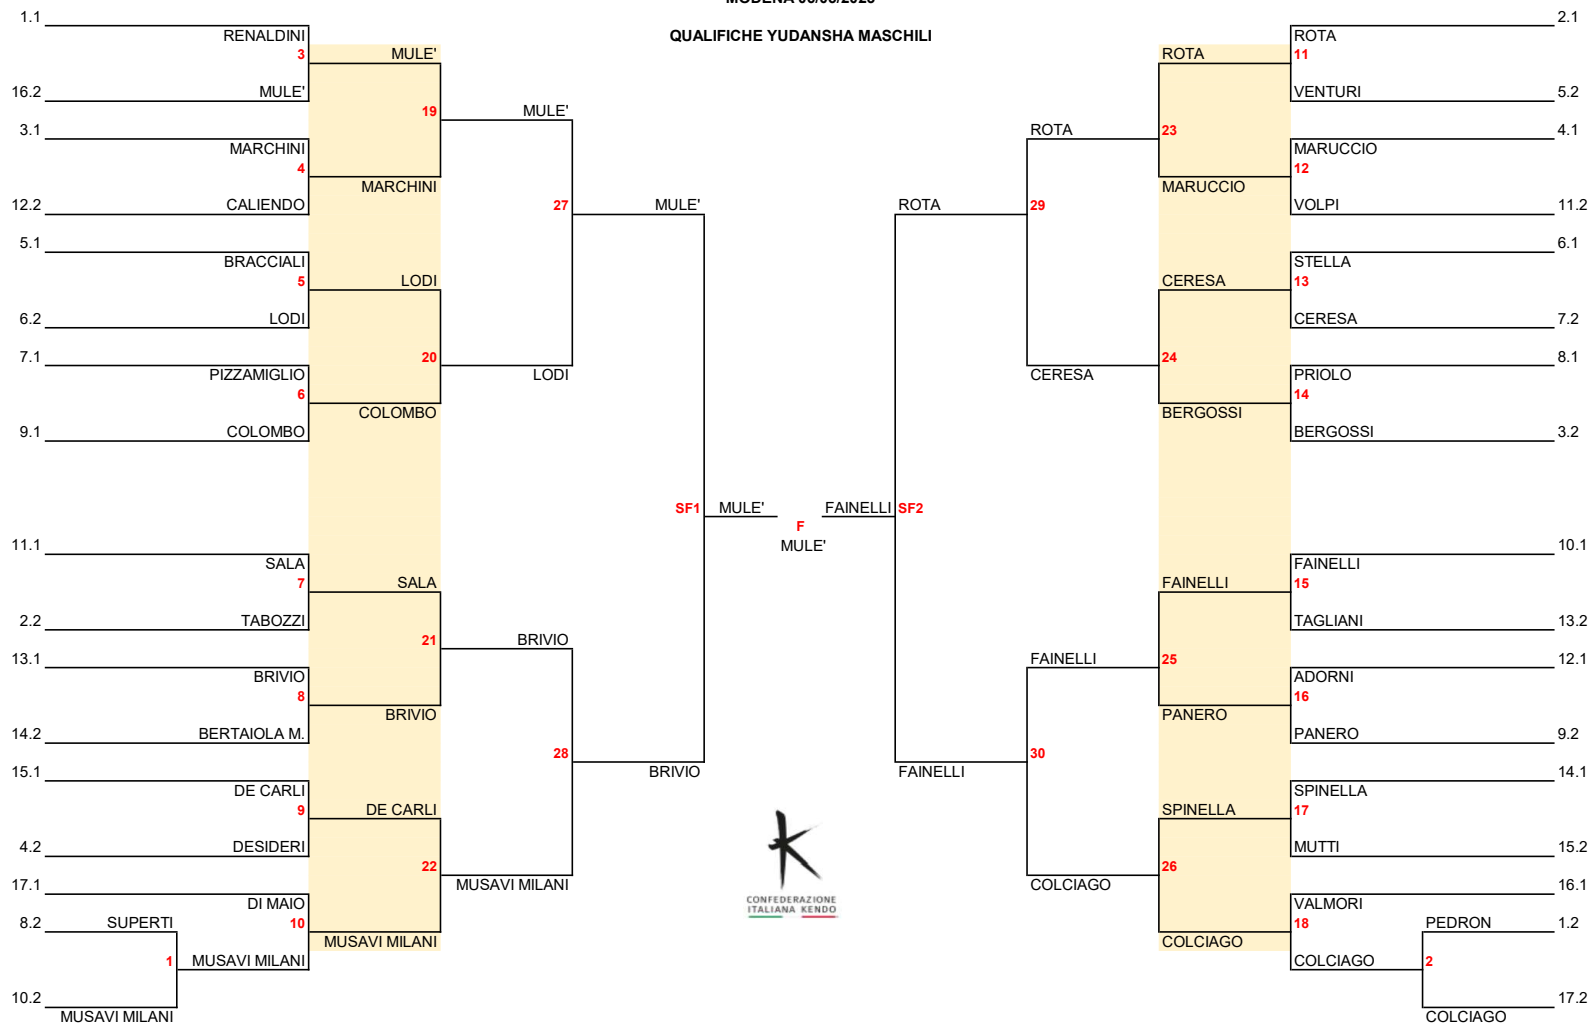

CAMPIONATI ITALIANI KENDO 2024
MODENA 06/05/2023

QUALIFICHE YUDANSHA MASCHILI

POOL 1	
1.1	RENALDINI
1.2	PEDRON
4.3	SILVESTRI

POOL 3	
3.1	BACCHESCHI
3.2	BERGOSSI
3.3	MARCHINI

POOL 5	
5.1	VENTURI
5.2	BRACCIALI

POOL 7	
7.1	PIZZAMIGLIO
7.2	CERESA
7.3	DI GIROLAMO

POOL 9	
9.1	COLOMBO
9.2	PANERO
9.3	TELLARINI

POOL 11	
11.1	DE VITA
11.2	VOLPI
11.3	SALA

POOL 13	
13.1	BRIVIO
13.2	BERTAIOLA L.
13.3	TAGLIANI

POOL 15	
15.1	MUTTI
15.2	ARBIA
15.3	DE CARLI

POOL 17	
17.1	TONIN
17.2	DI MAIO
17.3	COLCIAGO

POOL 2	
2.1	ZARAMELLA
2.2	ROTA
2.3	TABOZZI

POOL 4	
4.1	DESIDERI
4.2	MARUCCIO
4.3	MARCHESINI

POOL 6	
6.1	MERUZZI
6.2	LODI
6.3	STELLA

POOL 8	
8.1	SUPERTI
8.2	PRIOLO
8.3	BOLOGNINI

POOL 10	
10.1	FAINELLI
10.2	MUSAVI MILANI
10.3	SANDRI

POOL 12	
12.1	CALIENDO
12.2	ADORNI

POOL 14	
14.1	CALTAGIRONE
14.2	BERTAIOLA M.
14.3	SPINELLA

POOL 16	
16.1	MULÉ
16.2	MONTANARI
16.3	VALMORI

CONFEDERAZIONE ITALIANA KENDO