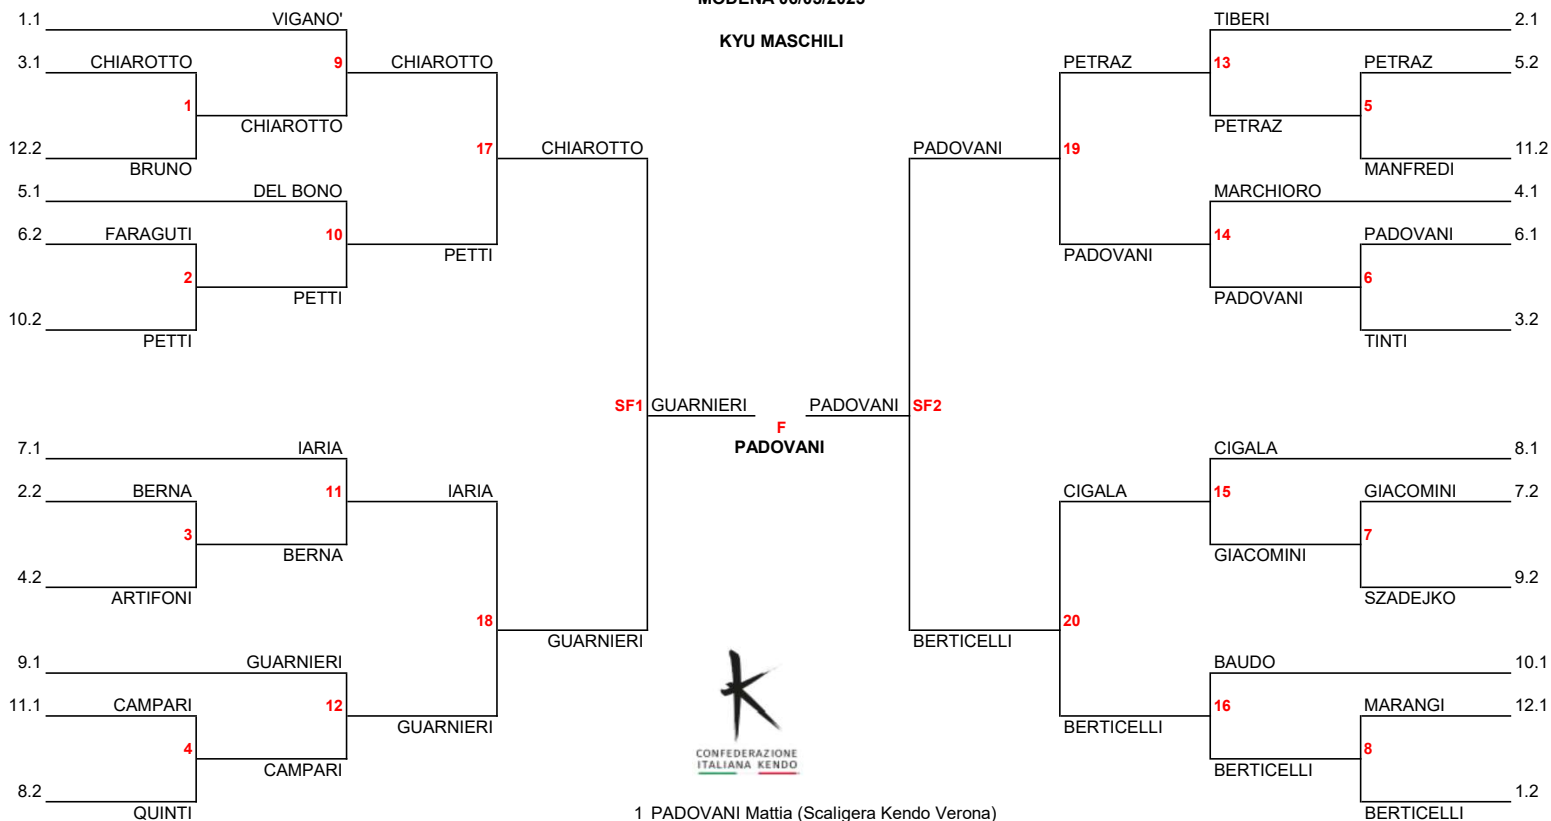

**CAMPIONATI ITALIANI KENDO 2023
MODENA 06/05/2023**

KYU FEMMINILI

POOL 1	
1.1	VILLAVERDE
1.2	LUCA
1.3	VENNERI

POOL 2	
2.1	DOTTI
2.2	LI

- 1 LI Zyue (Mizuta Kendo Venezia)
- 2 LUCA Stefania (Do Academy Torino)
- 3 VENNARI Rosa Esther (Kendo Roma HSL)
- 3 DOTTI Elisabetta (Sei Che Do Brescia)
- FS LUCA Stefania (Do Academy Torino)

CAMPIONATI ITALIANI KENDO 2023
MODENA 06/05/2023

KYU MASCHILI

- 1 PADOVANI Mattia (Scaligera Kendo Verona)
- 2 GUARNIERI Lorenzo (Parma Kendo Kai)
- 3 BERTICELLI Gabriele (Tengukan Milano)
- 3 CHIAROTTO Riccardo (Kenzan Gallarate)
- FS DEL BONO Ettore (Yumeshin Gossolengo)
- FS PETRAZ Samuele (Modena Kendo)

POOL 1	
1.1	VIGANO'
1.2	FELLICO
1.3	BERTICELLI

POOL 3	
3.1	CHIAROTTO
3.2	TINTI

POOL 5	
5.1	PETRAZ
5.2	BERGAMINI
5.3	DEL BONO

POOL 7	
7.1	IARIA
7.2	GIACOMINI
7.3	BAZZALI

POOL 9	
9.1	ARENA
9.2	GUARNIERI
9.3	SZADEJKO