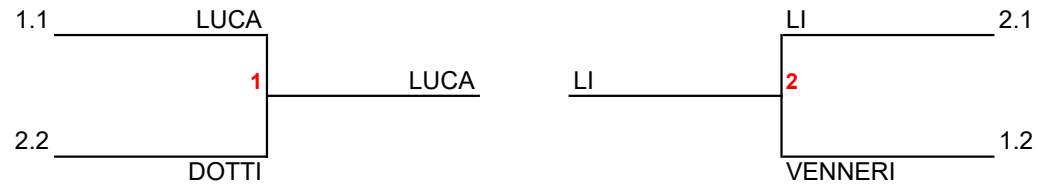

**CAMPIONATI ITALIANI KENDO 2023
MODENA 06/05/2023**

KYU FEMMINILI

POOL 1	
1.1	VILLAVERDE
1.2	LUCA
1.3	VENNERI

POOL 2	
2.1	DOTTI
2.2	LI

- 1 LI Zyue (Mizuta Kendo Venezia)
- 2 LUCA Stefania (Do Academy Torino)
- 3 VENNARI Rosa Esther (Kendo Roma HSL)
- 3 DOTTI Elisabetta (Sei Che Do Brescia)
- FS LUCA Stefania (Do Academy Torino)